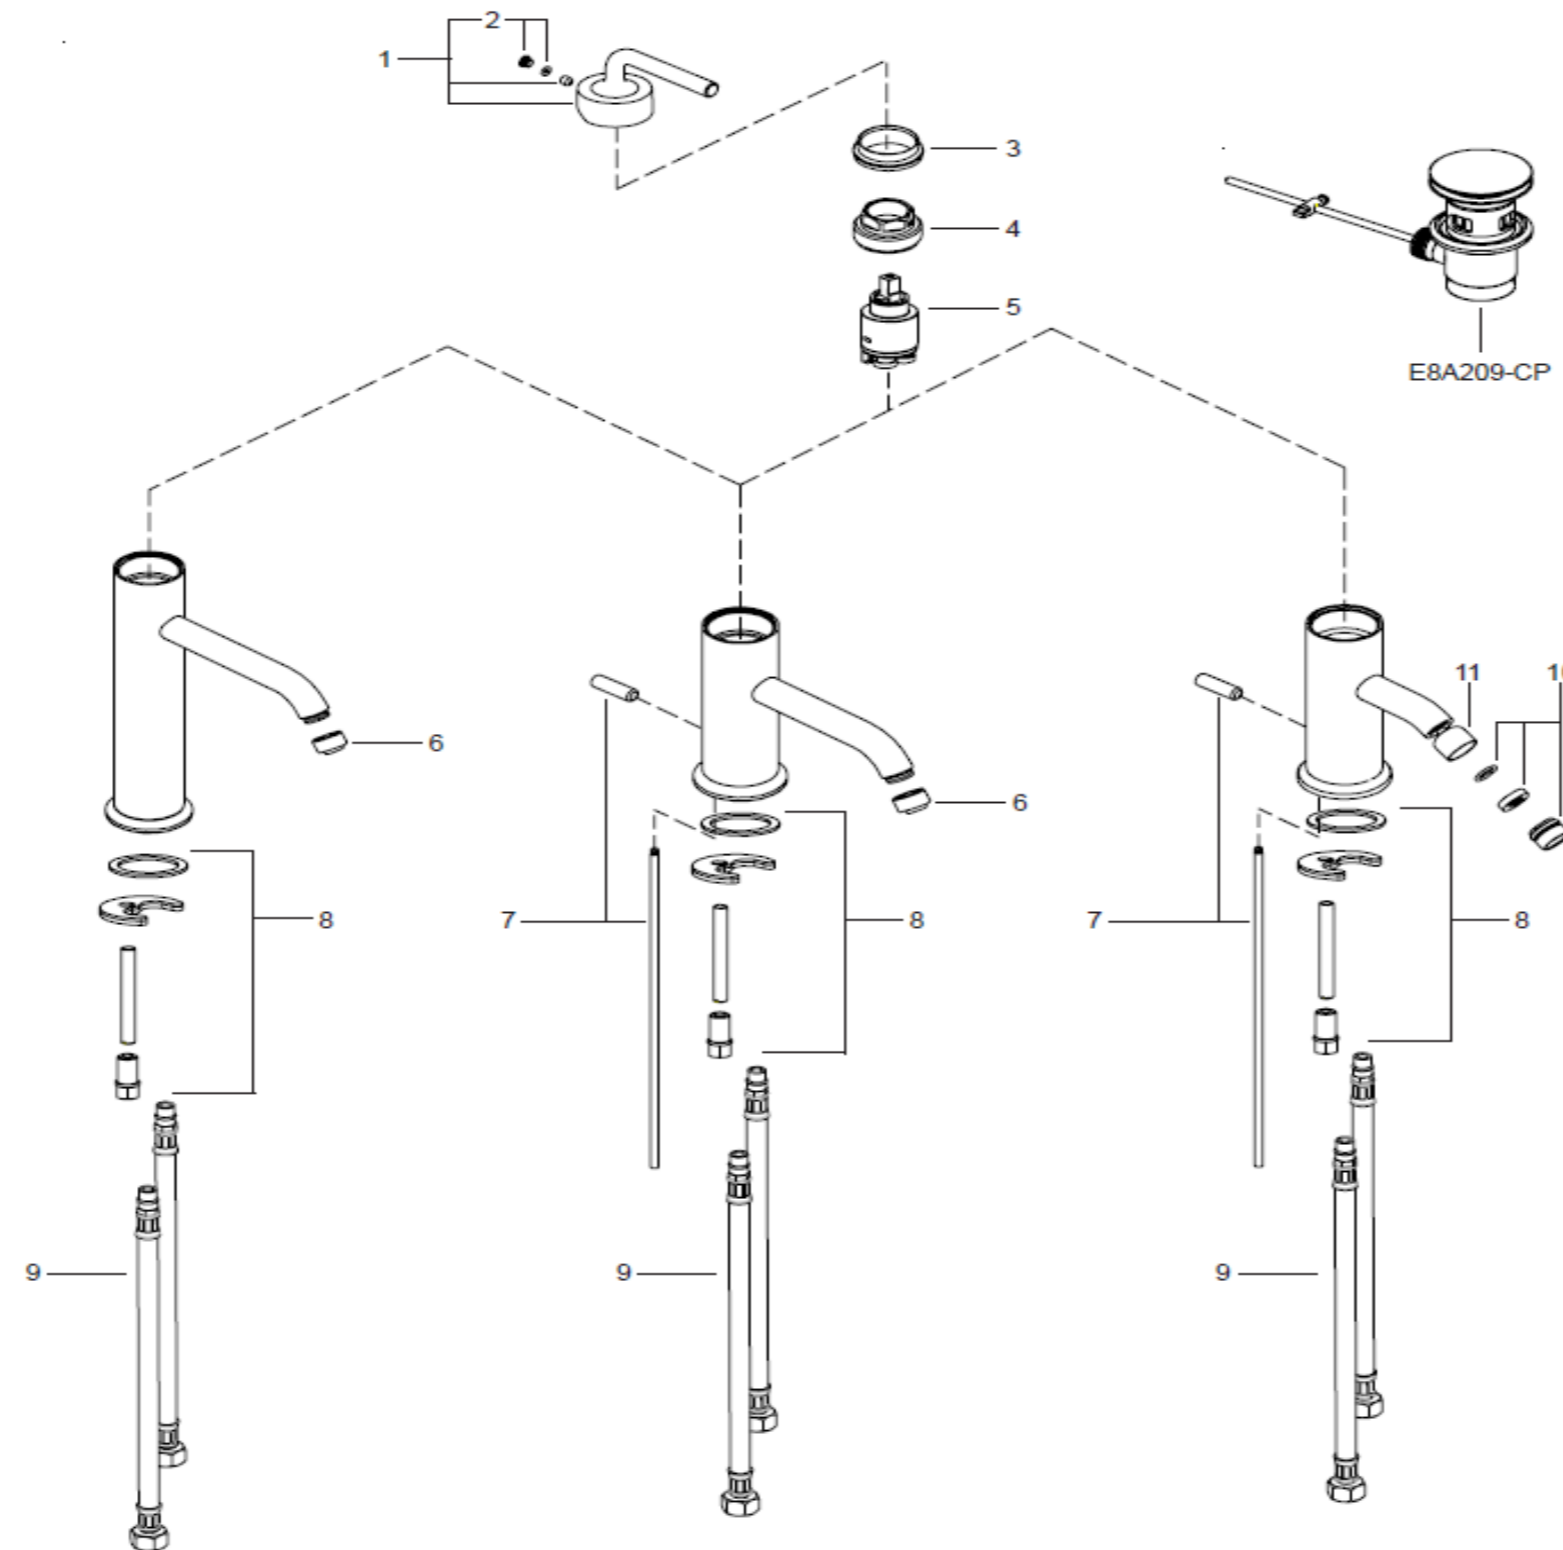

PURIST - E14402-4A - E14404-4A - E14434-4A

	Références	PP HT 2016
	E8A209-CP	33
1	E8A432-CP	33
2	E8A433-CP	5,5
3	E8A435-CP	8,5
4	R8A436NF	8,5
5	R29305958	33
6	E8A437-CP	17
7	E8A438-CP	20
8	R29304797	10
9	R29304706	20
10	E8A439-CP	7,5
11	E8A440-CP	20