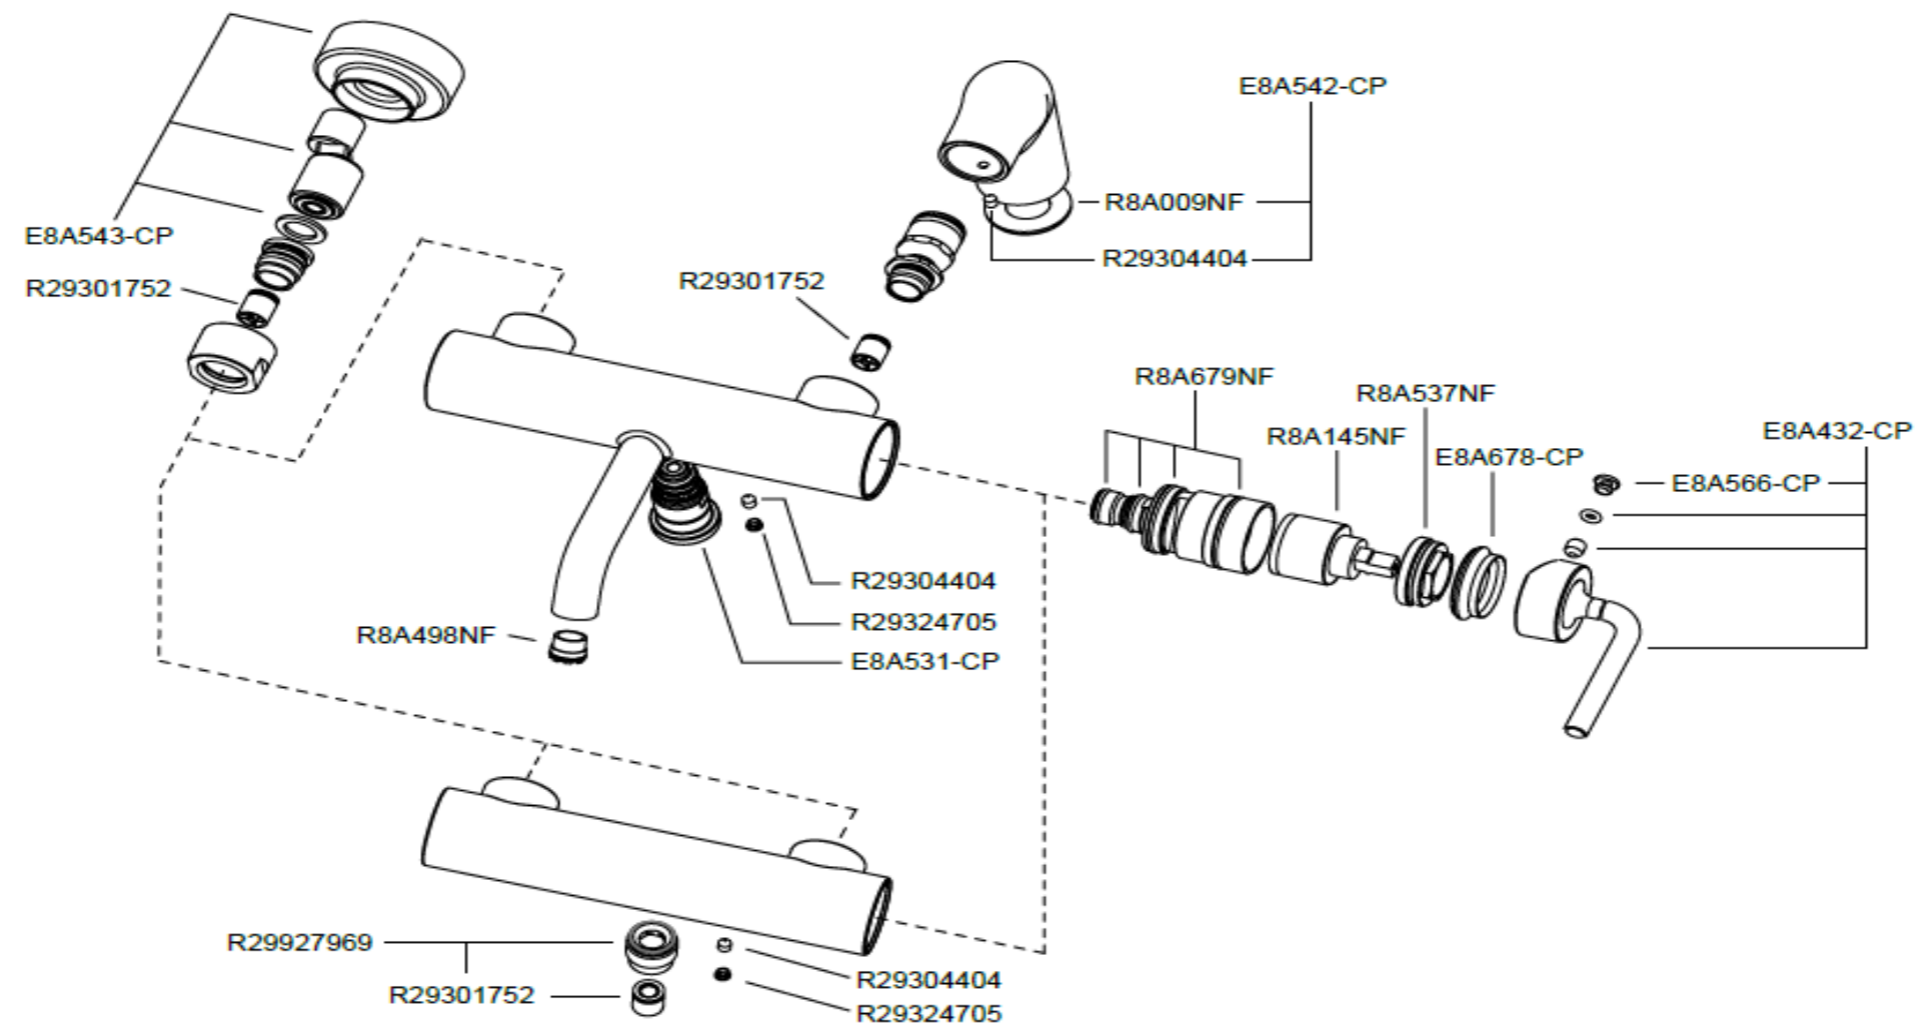

PURIST - E14589-4A - E14500-4A - E14590-4A

PIECES	PP HT 2016
E8A543-CP	60
R29301752	14
R8A498NF	6,5
R29304404	8,5
R29324705	8,5
E8A531-CP	45
R29927969	17
E8A542-CP	125
R8A009NF	10
R8A679NF	TBC
R8A145NF	33
R8A537NF	6,5
E8A678-CP	TBC
E8A432-CP	33
E8A566-CP	5,5