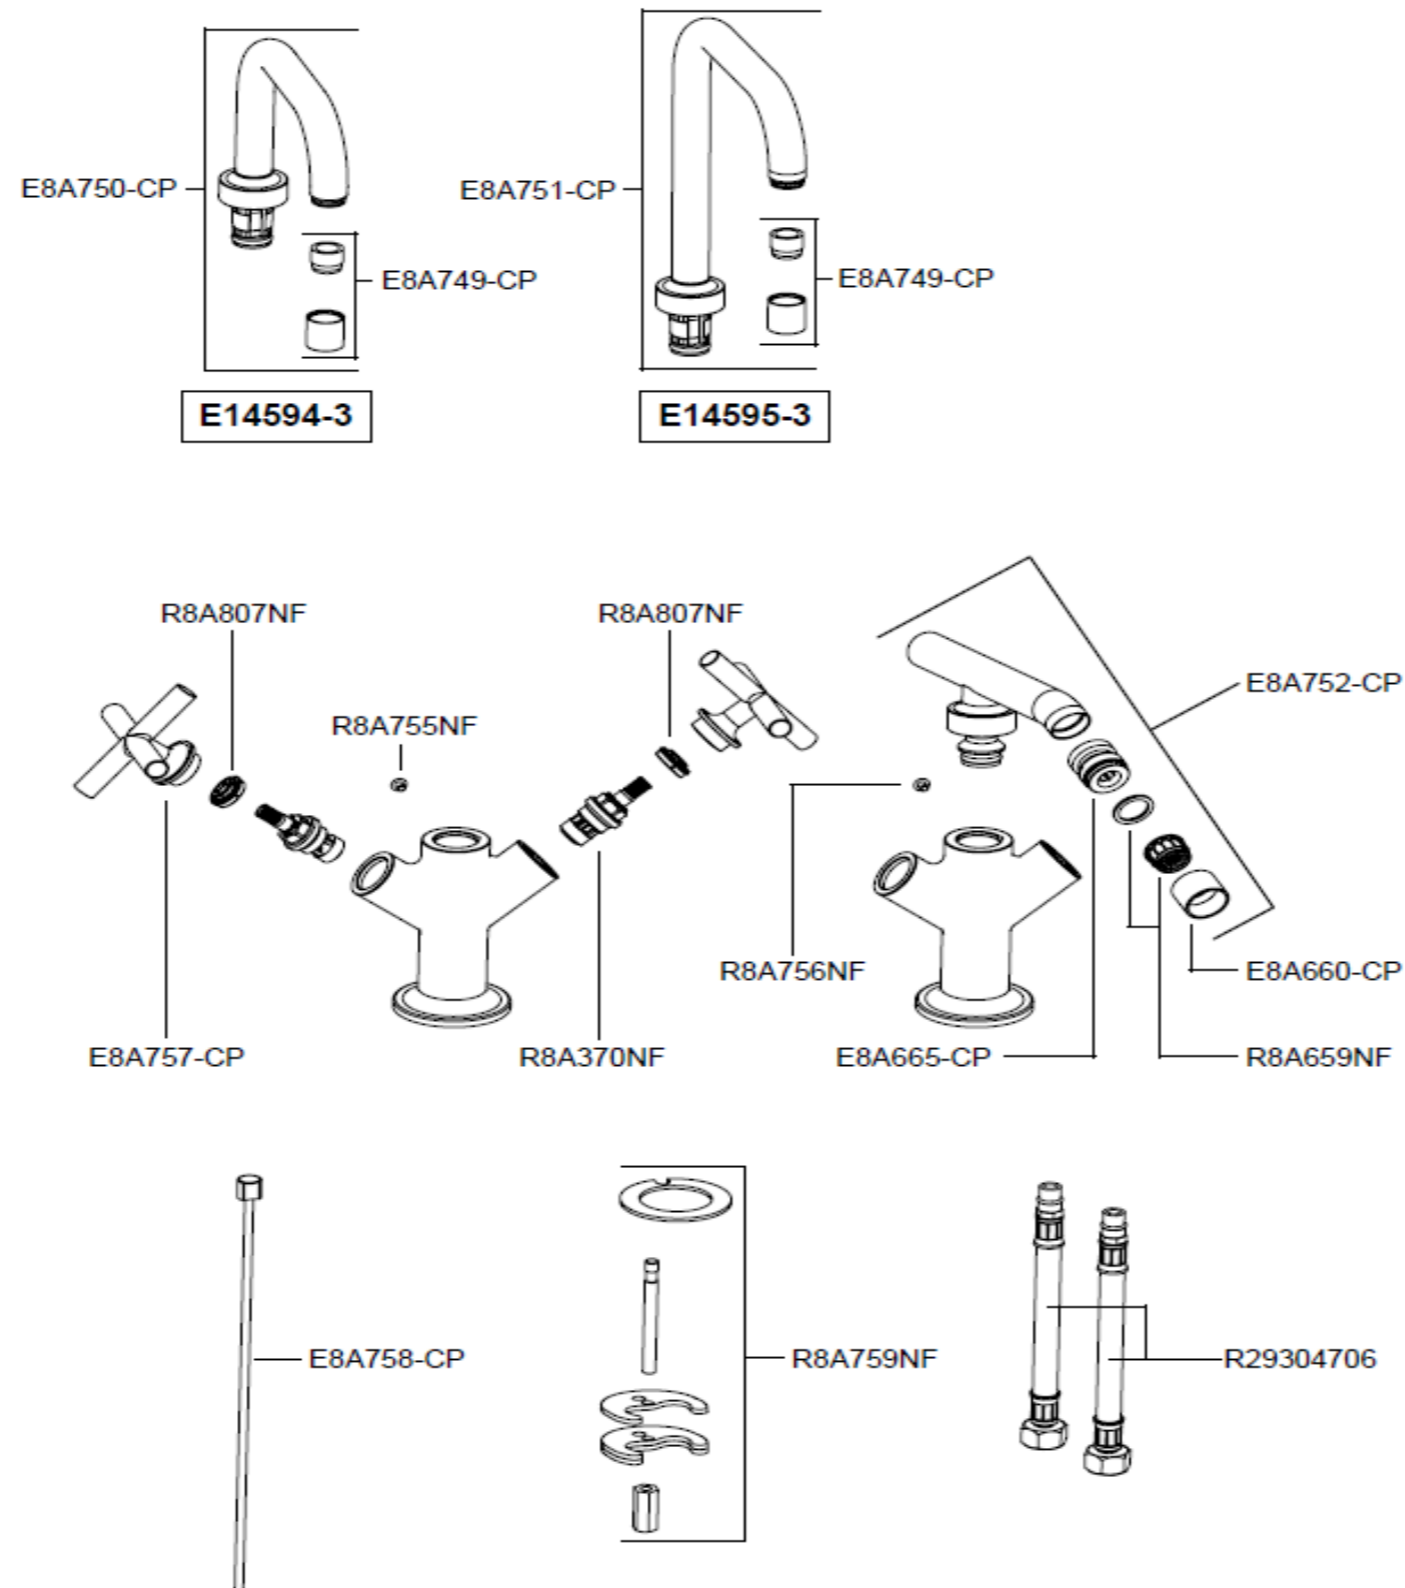

PURIST - E14594-3 - E14595-3 - E14596-3

PIECES	PP HT 2016
E8A750-CP	38
E8A749-CP	6,5
E8A751-CP	45
E8A757-CP	20
R8A807NF	0,7
R8A755NF	0,5
R8A370NF	33
R8A756NF	0,7
E8A665-CP	17
E8A752-CP	60
E8A660-CP	10
R8A659NF	17
E8A758-CP	4
R8A759NF	5,5
R29304706	20