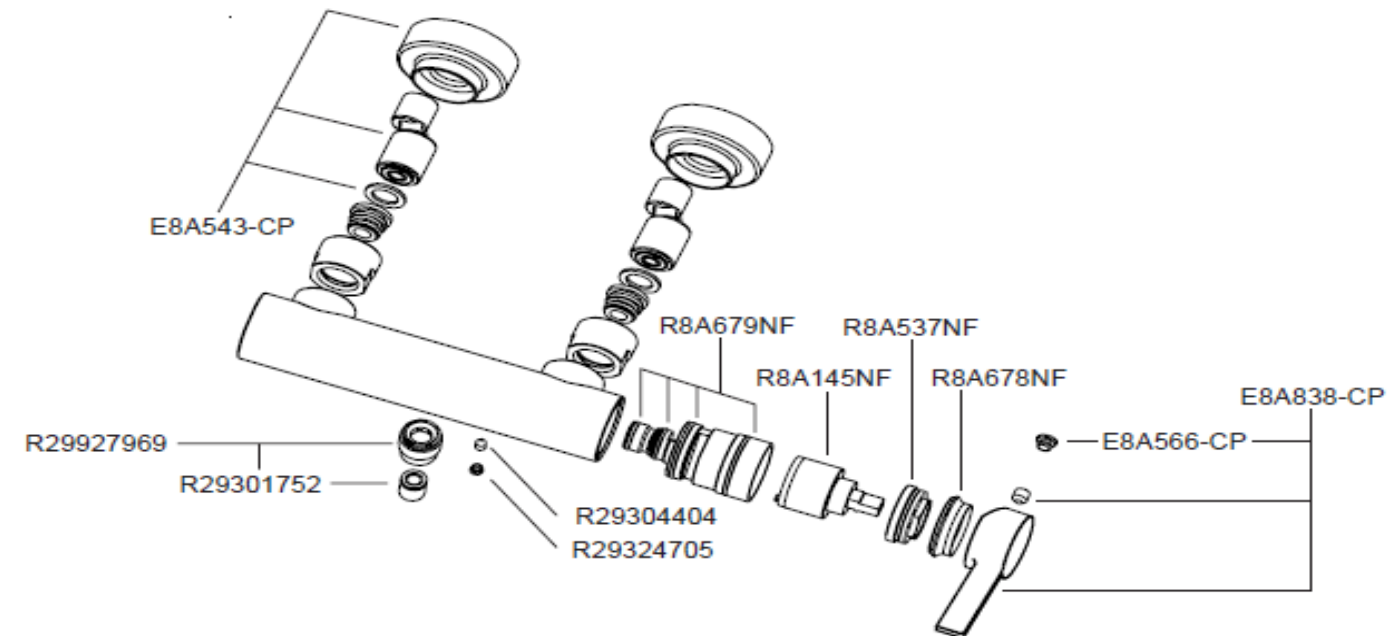

STILLNESS - E12778-4 - E12769-4 - E12779-4

PIECES	PP HT 2016
E8A543-CP	60
R8A498NF	6,5
R29301752	14
E8A542-CP	125
R8A009NF	10
R29304404	8,5
R8A679NF	TBC
R29324705	8,5
E8A531-CP	45
R8A145NF	33
R8A537NF	6,5
R8A678NF	TBC
E8A566-CP	5,5
E8A838-CP	110
R29927969	17