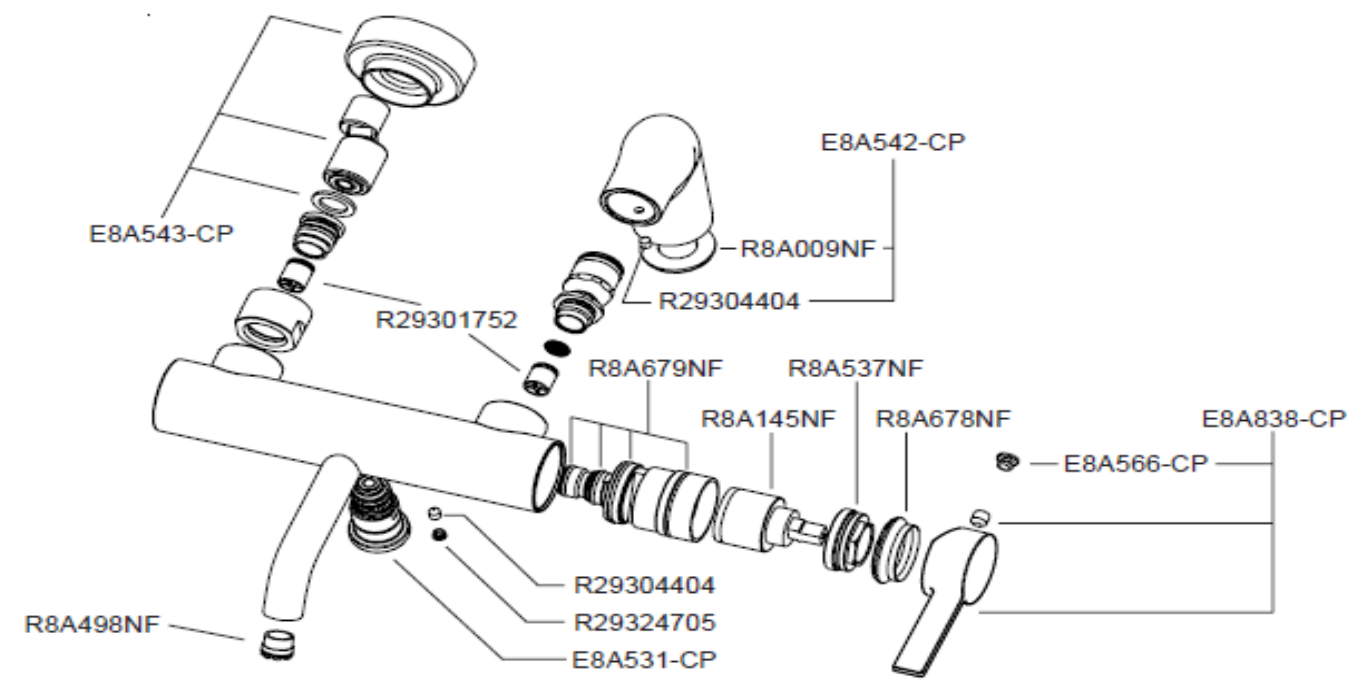

STILLNESS - E12778-4 - E12769-4 - E12779-4

PIECES	PP HT 2016
E8A543-CP	60
R8A498NF	6,5
R29301752	14
E8A542-CP	125
R8A009NF	10
R29304404	8,5
R8A679NF	TBC
R29324705	8,5
E8A531-CP	45
R8A145NF	33
R8A537NF	6,5
R8A678NF	TBC
E8A566-CP	5,5
E8A838-CP	110
R29927969	17