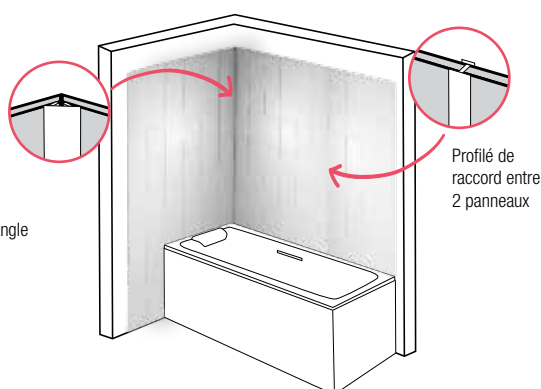

+ ANTI-BACTÉRIEN

Traitement biocote élimine jusqu'à 99,9% des bactéries.

+ ESTHÉTIQUE

Imitation carrelage très réaliste.
Carreaux de 20 x 25 cm.
Blanc brillant.
Un choix déco rassurant.
Finition parfaite avec bord arrondi.

Une pose SIMPLE & RAPIDE !

**INSTALLATION
EN 1H**

Découpe aux dimensions

Perçage des arrivées d'eau

Vissage de la cornière d'angle

Encollage des panneaux
au mastic colle

Pose des panneaux

Pose d'un cordon silicone

De multiples POSSIBILITÉS D'UTILISATION

LA DOUCHE

LA BAIGNOIRE

EN CRÉDENCE

PANNEAUX MURAUX FLIGHT

75 cm ou inférieur
80 cm ou inférieur
120 cm ou inférieur
90 cm ou inférieur

RÉFÉRENCE

E62601-00
E62602-00
E62603-00
E62608-00