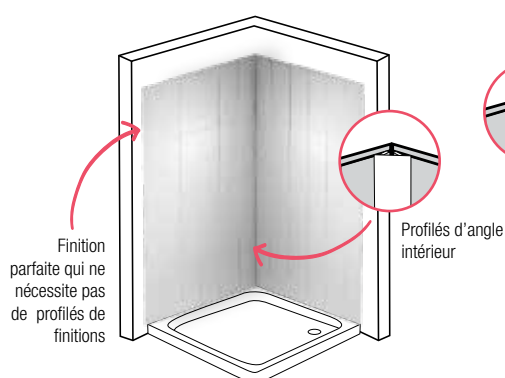

Une pose SIMPLE & RAPIDE !

**INSTALLATION
EN 1H**

Découpe aux dimensions

Perçage des arrivées d'eau

Vissage de la cornière d'angle

Encollage des panneaux
au mastic colle

Pose des panneaux

Pose d'un cordon silicone

De multiples POSSIBILITÉS D'UTILISATION

LA DOUCHE

LA BAIGNOIRE

EN CRÉDENCE

PANNEAUX MURAUX FLIGHT

75 cm ou inférieur
80 cm ou inférieur
120 cm ou inférieur
90 cm ou inférieur

RÉFÉRENCE

E62601-00
E62602-00
E62603-00
E62608-00