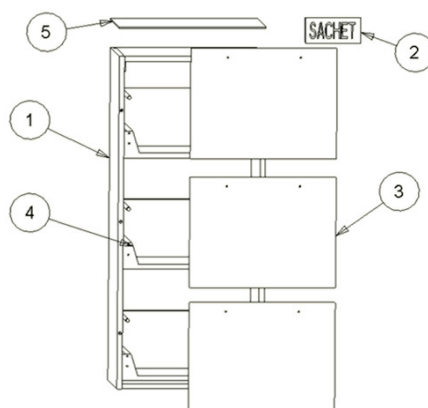

EB525

N°	Désignation	Dimensions en mm	Références
1	Caisse bois colonne 450	1059 x 340	EPA055-F5
			EPA055-NR
2	Sachet		RPA065NF
	Sachet cache vis		RPA732NF
3	Face tiroir bois en variante + attache façade + tube	448 x 350 x 16	EPA053-F5
			EPA053-NR
4	Tiroir complet bois	448 x 350 x 16	EPA054-F5
	Poignée colonne 450 (avec 2 vis)		EPA054-NR
		L: 400	RPA063NF
5	Plateau verre + 6 double faces		RPA120-NF
	Sticker		RPA422NF

N°	Désignation	Dimensions en mm	Références
1	Caisse laque colonne 450	1059 x 340	EPA058-F26
			EPA058-HU
2	Sachet		RPA065NF
	Sachet cache vis		RPA732NF
3	Face tiroir laque colonne + attache façade + tube	448 x 350 x 19	EPA056-F26
			EPA056-HU
4	Tiroir complet laque	448 x 350 x 19	EPA057-F26
	Poignée colonne 450 (avec 2 vis)		EPA057-HU
		L: 400	RPA063NF
5	Plateau verre + 6 double faces		RPA120-NF