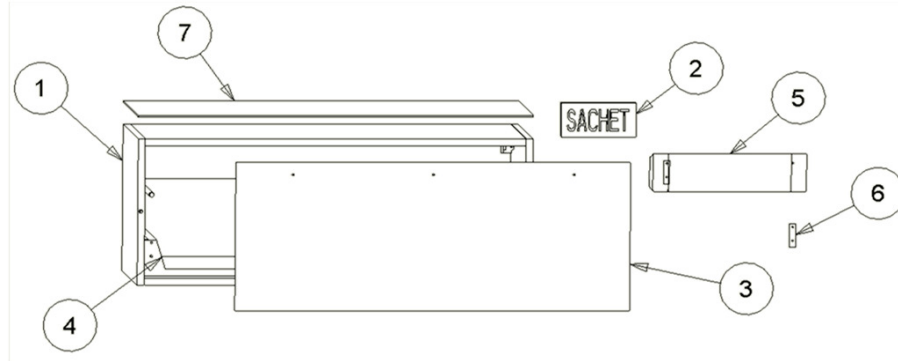

EB112

N°	Désignation	Dimensions en mm	Références
1	Caisse bois sous-table 900	900 x 420	EPA072-F5
			EPA072-NR
2	sachet avec poignée de 810		RPA091NF
	Sachet cache vis		RPA732NF
3	Face tiroir bois en variante + attache façade + tube	350 x 898 x 16	EPA070-F5
			EPA070-NR
4	Tiroir complet bois	350 x 898 x 19	EPA074-F5
	Poignée sous-table 900 (3 vis)		EPA074-NR
5	Bac de rangement gris	L: 350	RPA097NF
6	2 clips pour bac de sous-table + 4 vis		RPA098NF
7	Plateau verre + 10 double faces	900 x 399 x 4	RPA118-NF

N°	Désignation	Dimensions en mm	Références
1	Caisse laque sous-table 900	900 x 420	EPA075-F26
			EPA075-HU
2	Sachet		RPA091NF
	Sachet cache vis		RPA732NF
3	Face tiroir laque + attache façade + tube	350 x 898 x 19	EPA073-F26
			EPA073-HU
4	Tiroir complet laque	350 x 898 x 19	EPA074-F26
	Poignée sous-table 900 (3 vis)		EPA074-HU
5	Bac de rangement gris	L: 350	RPA097NF
6	2 clips pour bac de sous-table + 4 vis		RPA098NF
7	Plateau verre + 6 double faces	900 x 399 x 4	RPA118-NF