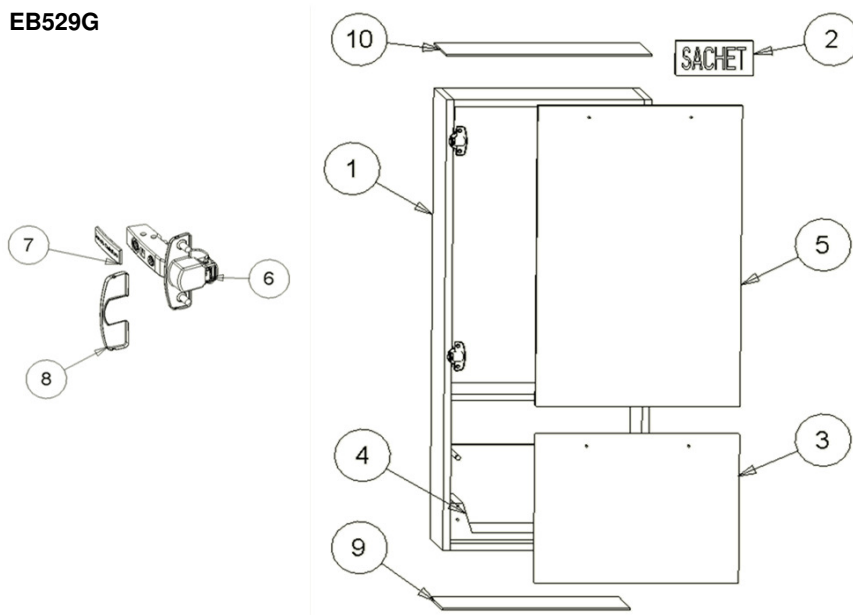

EB529G

N°	Désignation	Dimensions en mm	Références
1	Caisse bois colonne 450 (Si avant juillet 2011, voir BE)	1059 x 340	EPA2201-F5 EPA2201-NR
2	Sachet Sachet cache vis		RPA066NF RPA732NF
3	Face tiroir bois colonne + attache façade + tube	448 x 350 x 16	EPA053-F5 EPA053-NR
4	Tiroir complet bois	448 x 350 x 16	EPA054-F5 EPA054-NR
5	Face porte gauche bois colonne en variante Poignée colonne 450 avec 2 vis Lot de 2 charnières Salice(jusqu'en juillet 2011) Lot de 2 caches vis de charnières (jusqu'en juillet 2011)	448 x 703 x 16 L: 400	EPA059-F5 EPA059-NR RPA063NF RPA417NF RPA117NF
6	Lot de 2 charnières Heitich (à partir de septembre 2011)		RPA881NF
7	Lot de 2 caches bras de charnière (à partir de septembre 2011)		RPA863NF
8	Lot de 2 caches boîtier de charnière (à partir de septembre 2011)		RPA865NF
9	Rayon verre + 4 taquets	412 x 295 x 5	RPA062NF
10	Plateau verre + 6 double faces		RPA120-NF

N°	Désignation	Dimensions en mm	Références
1	Caisse laque colonne 450 (Si avant juillet 2011, voir BE)	1059 x 340	EPA2011-F26 EPA2011-HU
2	Sachet Sachet cache vis		RPA066NF RPA732NF
3	Face tiroir laque + attache façade + tube	448 x 350 x 19	EPA056-F26 EPA056-HU
4	Tiroir complet laque	448 x 350 x 16	EPA057-F26 EPA057-HU
5	Face porte laque colonne gauche Poignée colonne 450 (avec vis) Lot de 2 charnières Salice(jusqu'en juillet 2011) Lot de 2 caches vis de charnières (jusqu'en juillet 2011)	448 x 703 x 19 L: 400	EPA059-F26 EPA059-HU RPA063NF RPA417NF RPA117NF
6	Lot de 2 charnières Hettich (à partir de septembre 2011)		RPA881NF
7	Lot de 2 caches bras de charnière (à partir de septembre 2011)		RPA863NF
8	Lot de 2 caches boîtier de charnière (à partir de septembre 2011)		RPA865NF
9	Rayon verre	412 x 295 x 5	RPA062NF
10	Plateau verre + 6 double faces		RPA120-NF