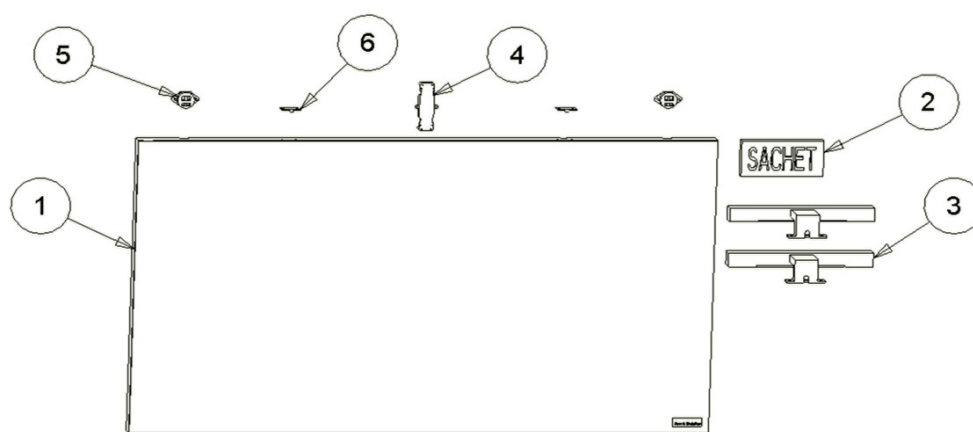

EB527

N°	Désignation	Dimensions en mm	Références
1	Miroir rectangulaire 1200 sans tablette sans électricité	1200 x 650 x 30	RPA2208NF
1	Panneau miroir éclairage direct sans électricité	1200 x 650 x 30	RPA2210NF
2	sachet		RPA069NF
3	Spot Halogène 48 W		RPA2206NF
4	Boitier de raccordement pour miroir + doubles faces		RPA067NF
5	Lot de 2 attaches réglables + 4 vis		RPA185NF
6	Patte de maintien + 2 vis		RPA2207NF