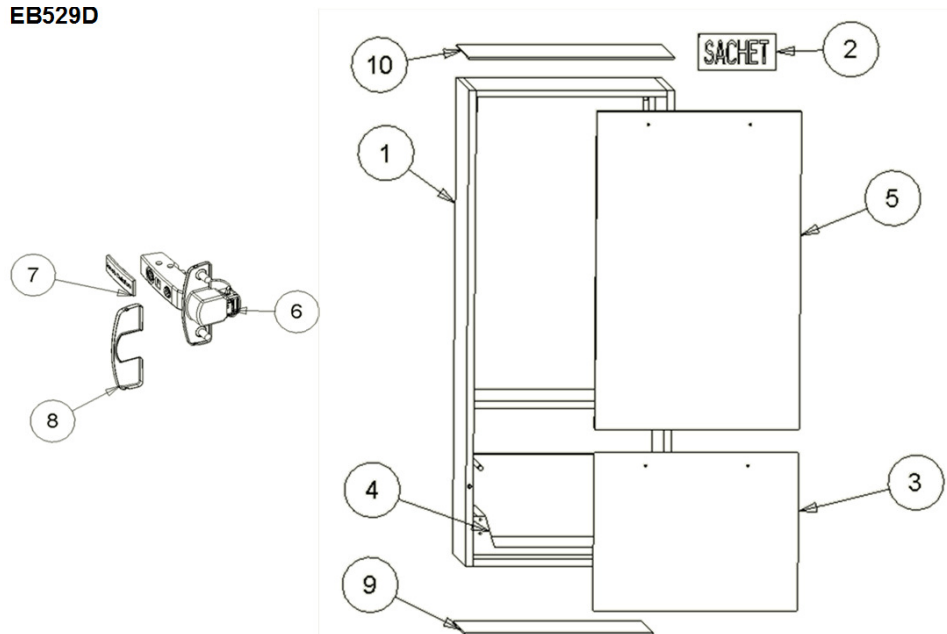

EB529D

N°	Désignation	Dimensions en mm	Références
1	Caisse bois colonne 450 (Si avant juillet 2011, voir BE)	1059 x 340	EPA061-F5 EPA061-NR
2	Sachet Sachet cache vis		RPA066NF RPA732NF
3	Face tiroir bois colonne + attache façade + tube	448 x 350 x 16	EPA053-F5 EPA053-NR
4	Tiroir complet bois	448 x 350 x 16	EPA054-F5 EPA054-NR
5	Face porte droite bois colonne	448 x 703 x 16	EPA060-F5 EPA060-NR
	Poignée colonne 450 (avec 2 vis)	L: 400	RPA063NF
	Lot de 2 charnières Salice(jusqu'en juillet 2011)		RPA417NF
	Lot de 2 caches vis de charnières (jusqu'en juillet 2011)		RPA117NF
6	Lot de 2 charnières Hetich (à partir de septembre 2011)		RPA881NF
7	Lot de 2 caches bras de charnière (à partir de septembre 2011)		RPA863NF
8	Lot de 2 caches boîtier de charnière (à partir de septembre 2011)		RPA865NF
9	Rayon verre	412 x 295 x 5	RPA062NF
10	Plateau verre + 6 double faces		RPA120-NF

N°	Désignation	Dimensions en mm	Références
1	Caisse laque colonne 450 (Si avant juillet 2011, voir BE)	1059 x 340	EPA2203-F26 EPA2203-HU
2	sachet Sachet cache vis		RPA066NF RPA732NF
3	Face tiroir laque colonne + attache façade + tube	448 x 350 x 19	EPA056-F26 EPA056-HU
4	Tiroir complet laque	448 x 350 x 16	EPA057-F26 EPA057-HU
5	Face porte laque colonne	448 x 703 x 19	EPA060-F26 EPA060-HU
	Poignée colonne 450 (avec vis)	L: 400	RPA063NF
	Lot de 2 charnières Salice(jusqu'en juillet 2011)		RPA417NF
	Lot de 2 caches vis de charnières (jusqu'en juillet 2011)		RPA117NF
6	Lot de 2 charnières Heitich (à partir de septembre 2011)		RPA881NF
7	Lot de 2 caches bras de charnière (à partir de septembre 2011)		RPA863NF
8	Lot de 2 caches boîtier de charnière (à partir de septembre 2011)		RPA865NF
9	Rayon verre + 4 taquets	412 x 295 x 5	RPA062NF
10	Plateau verre + 6 double faces		RPA120-NF