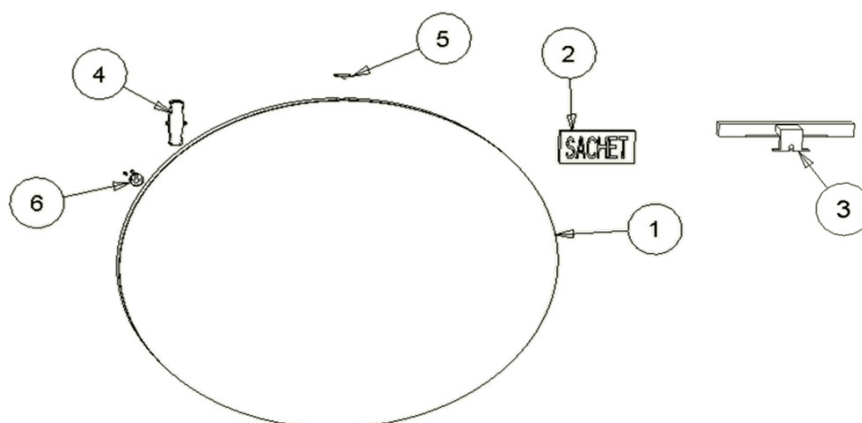

EB528

N°	Désignation	Dimensions en mm	Références
2	sachet		RPA2213NF
3	Spot Halogène 48 W		RPA2206NF
4	Boîtier de raccordement pour miroir + doubles faces		RPA067NF
5	Patte de maintien + 2 vis		RPA2207NF
6	Lot de 2 fixations murales + 4 vis (pour le spot (s))		RPA2214NF