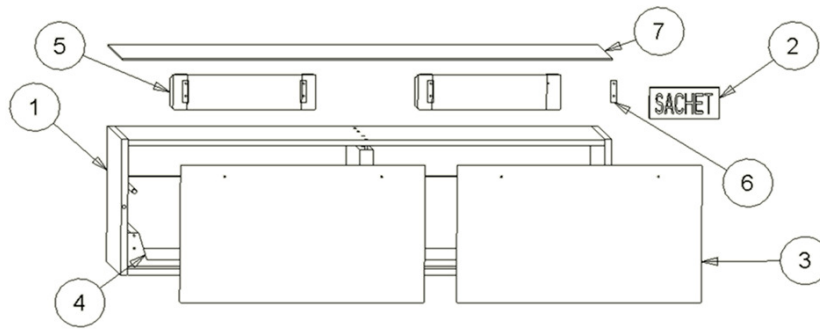

EB112

N°	Désignation	Dimensions en mm	Références
1	Caisse bois sous-table 900	900 x 420	EPA072-F5
			EPA072-NR
2	sachet avec poignée de 810		RPA091NF
	Sachet cache vis		RPA732NF
3	Face tiroir bois en variante + attache façade + tube	350 x 898 x 16	EPA070-F5
			EPA070-NR
4	Tiroir complet bois	350 x 898 x 19	EPA074-F5
	Poignée sous-table 900 (3 vis)		EPA074-NR
5	Bac de rangement gris	L: 350	RPA097NF
6	2 clips pour bac de sous-table + 4 vis		RPA098NF
7	Plateau verre + 10 double faces	900 x 399 x 4	RPA118-NF

N°	Désignation	Dimensions en mm	Références
1	Caisse laque sous-table 900	900 x 420	EPA075-F26
			EPA075-HU
2	Sachet		RPA091NF
	Sachet cache vis		RPA732NF
3	Face tiroir laque + attache façade + tube	350 x 898 x 19	EPA073-F26
			EPA073-HU
4	Tiroir complet laque	350 x 898 x 19	EPA074-F26
	Poignée sous-table 900 (3 vis)		EPA074-HU
5	Bac de rangement gris	L: 350	RPA097NF
6	2 clips pour bac de sous-table + 4 vis		RPA098NF
7	Plateau verre + 6 double faces	900 x 399 x 4	RPA118-NF

EB113

N°	Désignation	Dimensions en mm	Références
1	Caisse bois sous-table 1200	1200 x 420	EPA081-F5 EPA081-NR
2	Sachet Sachet cache vis		RPA095NF RPA732NF
3	Face tiroir bois en variante + attache façade + tube	350 x 598 x 16	EPA079-F5 EPA079-NR
4	Tiroir complet bois Poignée sous-table 1200 (2 vis)	350 x 598 x 16 L: 550	EPA080-F5 EPA080-NR RPA085NF
5	Bac de rangement gris	L: 350	RPA097NF
6	2 clips pour bac de sous-table + 4 vis		RPA098NF
7	Plateau verre + 14 double faces	1200 x 399 x 4	RPA119-NF