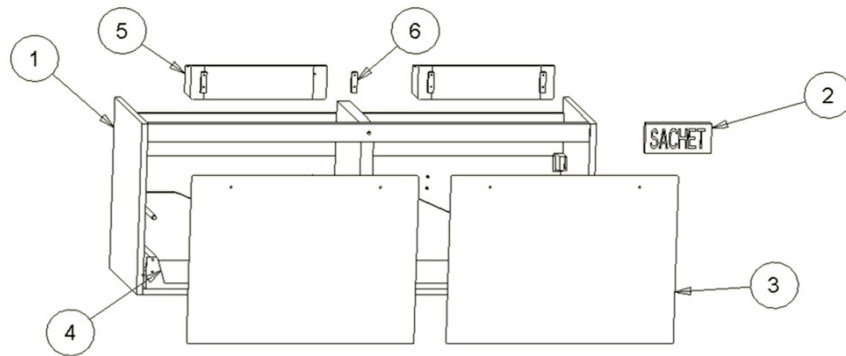

EB115

N°	Désignation	Dimensions en mm	Références
1	Caisse bois sous-table 1170	1170 x 420	EPA094-F5 EPA094-NR
2	Sachet Sachet cache vis		RPA095NF RPA732NF
3	Face tiroir bois en variante + attache façade + tube	448 x 583 x 16	EPA092-F5 EPA092-NR
4	Tiroir complet bois Poignée sous-table 1170 (2 vis)	448 x 583 x 16 L: 535	EPA093-F5 EPA093-NR RPA234NF
5	Bac de rangement gris	L: 350	RPA097NF
6	2 clips pour bac de sous-table + 4 vis		RPA098NF

N°	Désignation	Dimensions en mm	Références
1	Caisse laque sous-table 1170	1170 x 420	EPA094-F26 EPA094-HU
2	Sachet Sachet cache vis		RPA095NF RPA732NF
3	Face tiroir laque sous-table + attache façade + tube	448 x 583 x 19	EPA092-F26 EPA092-HU
4	Tiroir complet laque Poignée sous-table 1170 (+ 2 vis)	448 x 583 x 19 L: 535	EPA093-F26 EPA093-HU RPA234NF
5	Bac de rangement gris	L: 350	RPA097NF
6	2 clips pour bac de sous-table + 4 vis		RPA098NF