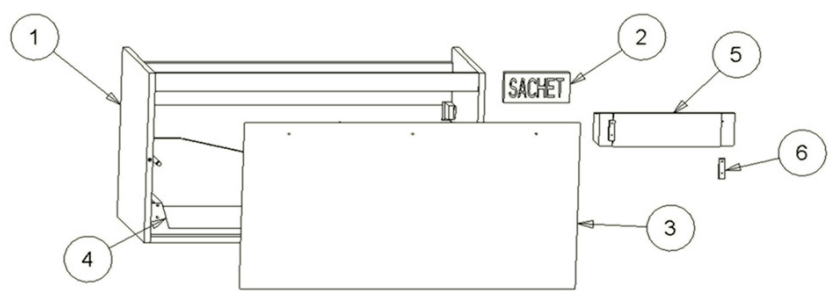

EB114

N°	Désignation	Dimensions en mm	Références
1	Caisse bois sous-table 870	870 x 420	EPA090-F5 EPA090-NR
2	Sachet Sachet cache vis		RPA091NF RPA732NF
3	Face tiroir bois en variante + attache façade + tube	448 x 868 x 16	EPA088-F5 EPA088-NR
4	Tiroir complet bois Poignée sous-table 870 (3 vis)	448 x 868 x 16 L: 810	EPA089-F5 EPA089-NR RPA239NF
5	Bac de rangement gris	L: 350	RPA097NF
6	2 clips pour bac de sous-table + 4 vis		RPA098NF

N°	Désignation	Dimensions en mm	Références
1	Caisse laque sous-table 870	870 x 420	EPA090-F26 EPA090-HU
2	Sachet Sachet cache vis		RPA091NF RPA732NF
3	Face tiroir laque sous-table + attache façade + tube 3012978	448 x 868 x 19	EPA088-F26 EPA088-HU
4	Tiroir complet laque (400813t) Poignée sous-table 870 (+ 3 vis 642006)	448 x 868 x 19 L: 810	EPA089-F26 EPA089-HU RPA239NF
5	Bac de rangement gris	L: 350	RPA097NF
6	2 clips pour bac de sous-table + 4 vis		RPA098NF