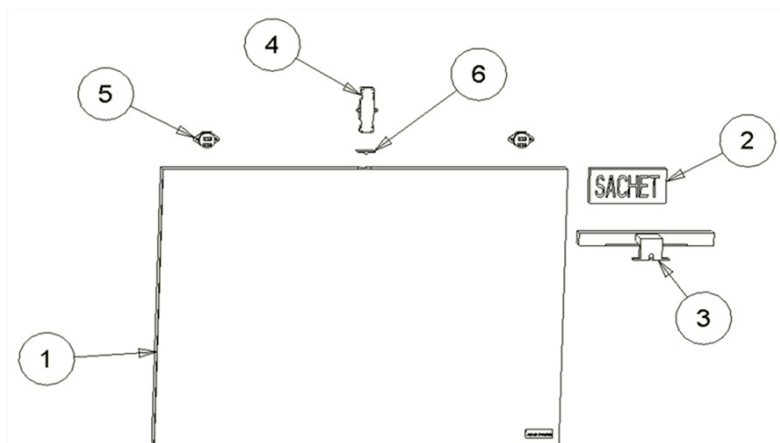

EB526

N°	Désignation	Dimensions en mm	Références
1	Miroir rectangulaire 900 sans tablette sans électricité	900 x 650 x 30	RPA052NF
1	Panneau miroir éclairage direct sans électricité	900 x 650 x 30	RPA2205NF
2	sachet fixation		RPA069NF
3	Spot Halogène 48 W		RPA2206NF
4	Boitier de raccordement pour miroir + doubles faces		RPA067NF
5	Lot de 2 attaches réglables + 4 vis		RPA185NF
6	Patte de maintien + 2 vis		RPA2207NF