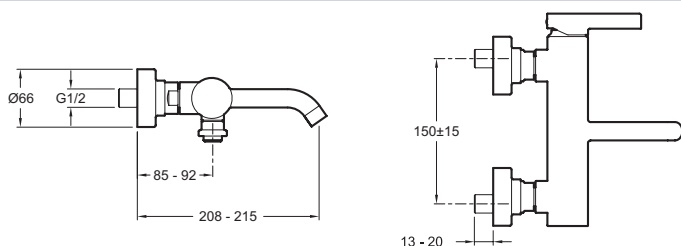

E12778-4

Collection : STILLNESS

Couleur\* :

CP - Chrome

Principaux atouts :

## Caractéristiques techniques

- POIDS : 3,5 kg
- DÉBIT (L/MN SOUS 3 BARS) : 23 l/mn
- MÉCANISME : Cartouche à disques céramique
- INVERSEUR : Inverseur automatique discret autour de la sortie du flexible de douche
- Inverseur automatique discret
- TYPE D'INSTALLATION : Mural
- RACCORDS : Avec raccords et rosaces murales
- CLAPET ANTI-RETOUR : Oui
- GARANTIE MÉCANISME : 5 ans
- Clapets anti-retour sur les alimentations

## Dessin technique

Descriptif CCTP : Mitigeur bain-douche mural. E12778-4. Collection : STILLNESS. POIDS : 3,5 kg. TYPE D'INSTALLATION : Mural. DÉBIT (L/MN SOUS 3 BARS) : 23 l/mn. RACCORDS : Avec raccords et rosaces murales. MÉCANISME : Cartouche à disques céramique. CLAPET ANTI-RETOUR : Oui. INVERSEUR : Inverseur automatique discret autour de la sortie du flexible de douche. GARANTIE MÉCANISME : 5 ans. Inverseur automatique discret. Clapets anti-retour sur les alimentations.