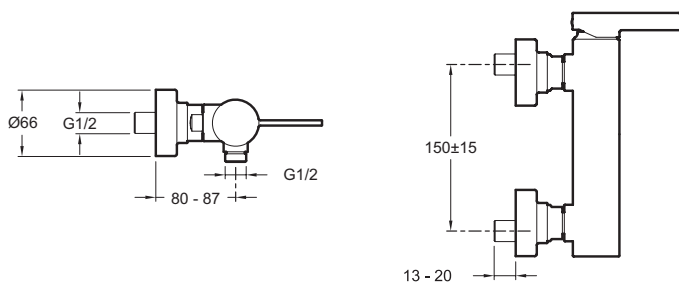

E12779-4

Collection : STILLNESS

Couleur\* :

CP - Chrome

Principaux atouts :

## Caractéristiques techniques

- POIDS : 3 kg
- DÉBIT (L/MN SOUS 3 BARS) : 14 l/mn
- MÉCANISME : Cartouche à disques céramique
- GARANTIE MÉCANISME : 5 ans
- TYPE D'INSTALLATION : Mural
- RACCORDS : Avec raccords et rosaces murales
- TYPE D'INSTALLATION : 2 trous

## Dessin technique

Descriptif CCTP : Mitigeur douche mural. E12779-4. Collection : STILLNESS. POIDS : 3 kg. TYPE D'INSTALLATION : Mural. DÉBIT (L/MN SOUS 3 BARS) : 14 l/mn. RACCORDS : Avec raccords et rosaces murales. MÉCANISME : Cartouche à disques céramique. TYPE D'INSTALLATION : 2 trous. GARANTIE MÉCANISME : 5 ans.