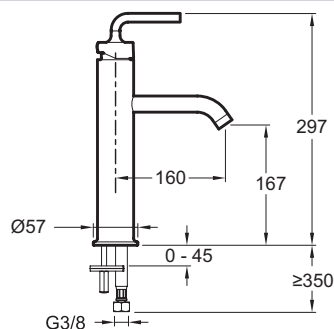

### Caractéristiques techniques

- POIDS : 3,4 kg
- TYPE : Mitigeur
- RACCORDS : Avec flexibles d'alimentation
- VIDAGE : Sans vidage
- GARANTIE MÉCANISME : 5 ans
- Sans tirette, sans vidage.
- NORMES ET RÉGLEMENTATIONS : ACS : 14 ACC LY 511
- DÉBIT (L/MN SOUS 3 BARS) : 7 l/mn
- MÉCANISME : Cartouche à disques céramique
- TYPE D'INSTALLATION : 1 trou
- Bague-limiteur de température.

### Dessin technique

Descriptif CCTP : Mitigeur lavabo - modèle haut - avec flexibles d'alimentation. E14404-4A. Collection : PURIST. POIDS : 3,4 kg. NORMES ET RÉGLEMENTATIONS : ACS : 14 ACC LY 511. TYPE : Mitigeur. DÉBIT (L/MN SOUS 3 BARS) : 7 l/mn. RACCORDS : Avec flexibles d'alimentation. MÉCANISME : Cartouche à disques céramique. VIDAGE : Sans vidage. TYPE D'INSTALLATION : 1 trou. GARANTIE MÉCANISME : 5 ans. Bague-limiteur de température.. Sans tirette, sans vidage..