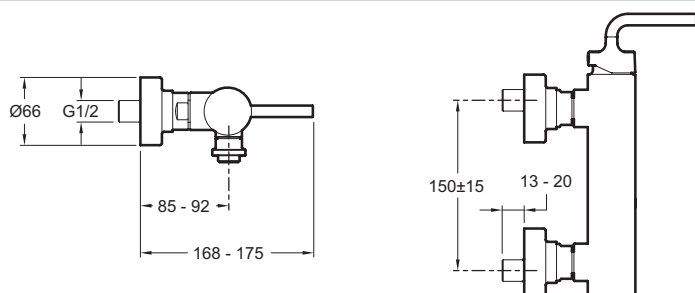

E14590-4A

Collection : PURIST

Couleur* :

CP - Chrome

Principaux atouts :

Caractéristiques techniques

- POIDS : 3,1 kg
- NORMES ET RÉGLEMENTATIONS : ACS : 14 ACC LY 511
- RACCORDS : Avec raccords et rosaces murales
- ENTRAXE (MM) : 150 ± 15
- GARANTIE MÉCANISME : 5 ans
- TYPE D'INSTALLATION : Mural
- DÉBIT (L/MN SOUS 3 BARS) : 14 l/mn
- MÉCANISME : Cartouche à disques céramique
- TYPE D'INSTALLATION : 2 trous
- Bague-limiteur de température

Bénéfices consommateurs

- SÉCURITÉ : bague-limiteur de température

Dessin technique

Descriptif CCTP : Mitigeur douche mural. E14590-4A. Collection : PURIST. POIDS : 3,1 kg. TYPE D'INSTALLATION : Mural. NORMES ET RÉGLEMENTATIONS : ACS : 14 ACC LY 511. DÉBIT (L/MN SOUS 3 BARS) : 14 l/mn. RACCORDS : Avec raccords et rosaces murales. MÉCANISME : Cartouche à disques céramique. ENTRAXE (MM) : 150 ± 15. TYPE D'INSTALLATION : 2 trous. GARANTIE MÉCANISME : 5 ans. Bague-limiteur de température.