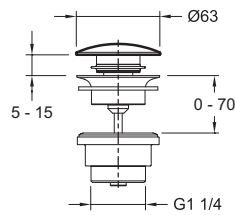

E14760

Collection : STANCE

Couleur* :

CP - Chrome

Principaux atouts :

Caractéristiques techniques

- POIDS : 2,8 kg
- TYPE : Mitigeur
- HAUTEUR TOTALE DU ROBINET (MM) : 215
- MÉCANISME : Cartouche à disques céramique
- GARANTIE MÉCANISME : 5 ans
- Aérateur anti-calcaire intégré
- NORMES ET RÉGLEMENTATIONS : ACS : 10 ACC LY 004
- DÉBIT (L/MN SOUS 3 BARS) : 5 l/mn
- RACCORDS : Avec flexibles d'alimentation
- TYPE D'INSTALLATION : 1 trou
- Pour une économie d'eau et un confort d'utilisation - moins de risques d'éclaboussures

Dessin technique

Descriptif CCTP : Mitigeur lavabo levier «Joystick». E14760. Collection : STANCE. POIDS : 2,8 kg. NORMES ET RÉGLEMENTATIONS : ACS : 10 ACC LY 004. TYPE : Mitigeur. DÉBIT (L/MN SOUS 3 BARS) : 5 l/mn. HAUTEUR TOTALE DU ROBINET (MM) : 215. RACCORDS : Avec flexibles d'alimentation. MÉCANISME : Cartouche à disques céramique. TYPE D'INSTALLATION : 1 trou. GARANTIE MÉCANISME : 5 ans. Pour une économie d'eau et un confort d'utilisation - moins de risques d'éclaboussures. Aérateur anti-calcaire intégré.