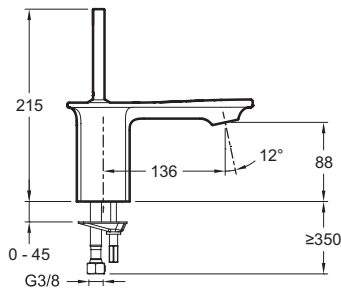

E14760

Collection : STANCE

Couleur* :

CP - Chrome

Principaux atouts :

Caractéristiques techniques

- POIDS : 2,8 kg
- TYPE : Mitigeur
- HAUTEUR TOTALE DU ROBINET (MM) : 215
- MÉCANISME : Cartouche à disques céramique
- GARANTIE MÉCANISME : 5 ans
- Aérateur anti-calcaire intégré
- NORMES ET RÉGLEMENTATIONS : ACS : 10 ACC LY 004
- DÉBIT (L/MN SOUS 3 BARS) : 5 l/mn
- RACCORDS : Avec flexibles d'alimentation
- TYPE D'INSTALLATION : 1 trou
- Pour une économie d'eau et un confort d'utilisation - moins de risques d'éclaboussures

Dessin technique

Descriptif CCTP : Mitigeur lavabo levier «Joystick». E14760. Collection : STANCE. POIDS : 2,8 kg. NORMES ET RÉGLEMENTATIONS : ACS : 10 ACC LY 004. TYPE : Mitigeur. DÉBIT (L/MN SOUS 3 BARS) : 5 l/mn. HAUTEUR TOTALE DU ROBINET (MM) : 215. RACCORDS : Avec flexibles d'alimentation. MÉCANISME : Cartouche à disques céramique. TYPE D'INSTALLATION : 1 trou. GARANTIE MÉCANISME : 5 ans. Pour une économie d'eau et un confort d'utilisation - moins de risques d'éclaboussures. Aérateur anti-calcaire intégré.