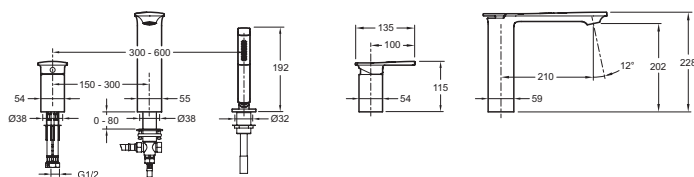

E14774

Collection : STANCE

Couleur* :

CP - Chrome

Principaux atouts :

Caractéristiques techniques

- POIDS : 4 kg
- HAUTEUR TOTALE DU ROBINET (MM) : 228
- MÉCANISME : Cartouche à disques céramique
- INVERSEUR : Inverseur automatique à l'arrière du bec
- PERCEMENT : Ø percements spécifiques 2 x 40 mm et 1 x 35 mm
- Percements : 40 - 40 - 35
- TYPE : Mitigeur
- RACCORDS : Avec raccords colonnettes
- MITIGEUR DE BAIN : MITIGEUR
- GARANTIE MÉCANISME : 5 ans
- TYPE DE FLEXIBLE : Flexible lisse anti-torsion
- Aérateur anti-calcaire intégré

Bénéfices consommateurs

- Bec bain avec inverseur automatique intégré.
- Douchette latérale Shift Square 2 jets.

Dessin technique

Descriptif CCTP : Mitigeur bain-douche 3 trous sur gorge. E14774. Collection : STANCE. POIDS : 4 kg. TYPE : Mitigeur. HAUTEUR TOTALE DU ROBINET (MM) : 228. RACCORDS : Avec raccords colonnettes. MÉCANISME : Cartouche à disques céramique. MITIGEUR DE BAIN : MITIGEUR. INVERSEUR : Inverseur automatique à l'arrière du bec. GARANTIE MÉCANISME : 5 ans. PERCEMENT : Ø percements spécifiques 2 x 40 mm et 1 x 35 mm. TYPE DE FLEXIBLE : Flexible lisse anti-torsion. Percements : 40 - 40 - 35. Aérateur anti-calcaire intégré.