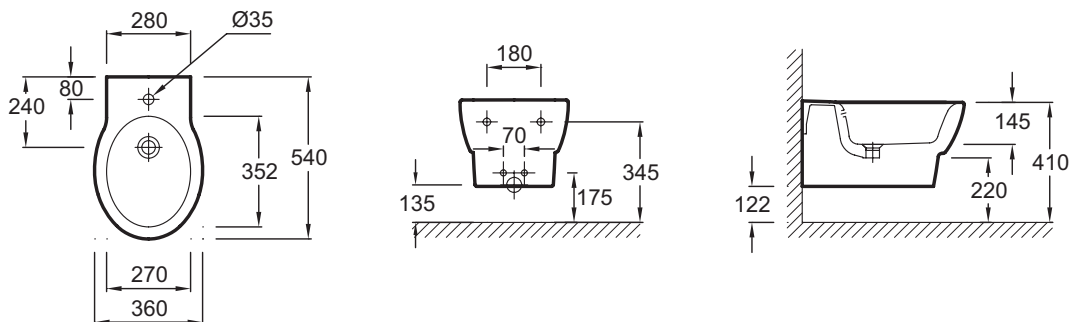

E1586

Collection : OVE

Couleur* :

00 - Blanc

Caractéristiques techniques

- DIMENSIONS : 54 x 36 cm
- MATÉRIAU : Céramique
- HAUTEUR : Standard
- Percé 1 trou de robinetterie
- POIDS : 17,4 kg
- TYPE D'INSTALLATION : Suspendu
- PRODUIT INCLUS : (robinetterie non incluse)

Bénéfices consommateurs

- DESIGN : Courbes douces et classiques tout en harmonie pour une invitation à la détente

Produits complémentaires

- E1585

Dessin technique

Descriptif CCTP : Bidet suspendu. E1586. Collection : OVE. DIMENSIONS : 54 x 36 cm. POIDS : 17,4 kg. MATÉRIAU : Céramique. TYPE D'INSTALLATION : Suspendu. HAUTEUR : Standard. PRODUIT INCLUS : (robinetterie non incluse). Percé 1 trou de robinetterie.