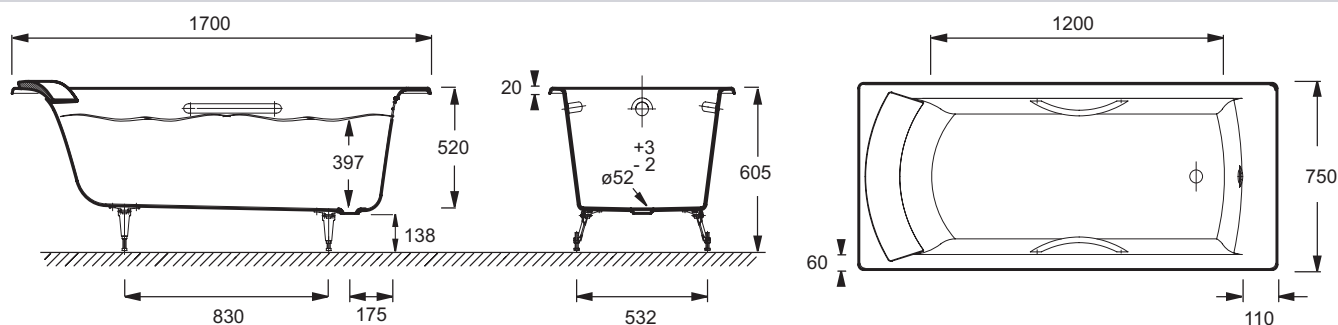

### Caractéristiques techniques

- DIMENSIONS : 170 x 75 x 52 cm
- MATÉRIAU : Fonte émaillée
- VOLUME : 226/156
- HAUTEUR DES PIEDS : 13,8 cm
- INFORMATIONS COMPLÉMENTAIRES : Contre un mur
- MARCHE-PIEDS : Non fourni
- TABLIER ASSOCIÉ EN OPTION : Non
- LONGUEUR INTÉRIEURE FOND DE CUVE : 120 cm
- BAIGNOIRE DEUX PLACES : Non
- GARANTIE : 25 ans
- OPTION : Coussin
- POIDS : 120 kg
- TYPE D'INSTALLATION : Encastré
- FORME : Rectangulaire
- DIAMÈTRE DE BONDE : 5,2 cm
- PIEDS : Non fournis
- VIDAGE : Non fourni
- PARE-BAIN ASSOCIÉ EN OPTION : Oui
- LARGEUR INTÉRIEURE FOND DE CUVE : 50 cm
- EQUIPABLE EN BALNÉO : Non
- DIMENSIONS FOND DE CUVE : 120 x 50 cm
- Percée pour poignées

### Dessin technique

Descriptif CCTP : Baignoire en fonte. E2938. Collection : BIOVE. DIMENSIONS : 170 x 75 x 52 cm. POIDS : 120 kg. MATÉRIAU : Fonte émaillée. TYPE D'INSTALLATION : Encastré. VOLUME : 226/156. FORME : Rectangulaire. HAUTEUR DES PIEDS : 13,8 cm. DIAMÈTRE DE BONDE : 5,2 cm. INFORMATIONS COMPLÉMENTAIRES : Contre un mur. PIEDS : Non fournis. MARCHE-PIEDS : Non fourni. VIDAGE : Non fourni. TABLIER ASSOCIÉ EN OPTION : Non. PARE-BAIN ASSOCIÉ EN OPTION : Oui. LONGUEUR INTÉRIEURE FOND DE CUVE : 120 cm. LARGEUR INTÉRIEURE FOND DE CUVE : 50 cm. BAIGNOIRE DEUX PLACES : Non. EQUIPABLE EN BALNÉO : Non. GARANTIE : 25 ans. DIMENSIONS FOND DE CUVE : 120 x 50 cm. OPTION : Coussin. Percée pour poignées.