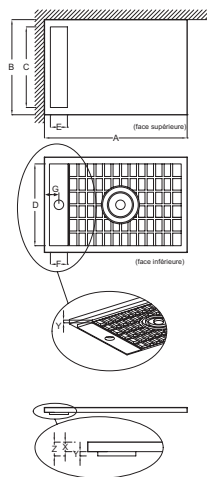

Produits requis

- E62C80

- POIDS : 21 kg
- TYPE D'INSTALLATION : Surélevé, posé ou affleurant
- DIAMÈTRE DE BONDE : 90 mm
- NIVEAU D'ADHÉRENCE : Classe A / PN 6
- KIT DE RÉHAUSSE EN OPTION : Oui

Bénéfices installateurs

- 3 TYPES D'INSTALLATION : A poser, à encastrer ou à surélever, hauteur 4 cm. Accessoires complémentaires en option : kit de réhausse, bonde extraplate
- **FACILITÉ DE POSE :** Angles quasi-droits pour une pose affleurante avec le carrelage, respect des dimensions au millimètre près, châssis en aluminium ajustable et tablier acrylique pour une pose surélevée facilitée et stable (en option)

Produits complémentaires

- Les parois de douche
- Les panneaux muraux
- La douche tout-en-un
- E62499
- E62524

Descriptif CCTP : Receveur carré 80 x 80 cm. E66510. Collection : FLIGHT NEUS. DIMENSIONS : 80 x 80 x 4 cm. POIDS : 21 kg. MATÉRIAU : Flight. TYPE D'INSTALLATION : Surélevé, posé ou affleurant. FORME : Carré. DIAMÈTRE DE BONDE : 90 mm. MOTIF DE SURFACE : Lisse. NIVEAU D'ADHÉRENCE : Classe A / PN 6. LIVRÉ AVEC BONDE : Non. KIT DE RÉHAUSSE EN OPTION : Oui. Garantie 10 ans.

largeur du receveur (mm)	X	Y	Z
700	40	11	51
800	40	18	58
900	40	16	56

Descriptif CCTP : Receveur carré 80 x 80 cm. E66510. Collection : FLIGHT NEUS. DIMENSIONS : 80 x 80 x 4 cm. POIDS : 21 kg. MATÉRIAU : Flight. TYPE D'INSTALLATION : Surélevé, posé ou affleurant. FORME : Carré. DIAMÈTRE DE BONDE : 90 mm. MOTIF DE SURFACE : Lisse. NIVEAU D'ADHÉRENCE : Classe A / PN 6. LIVRÉ AVEC BONDE : Non. KIT DE RÉHAUSSE EN OPTION : Oui. Garantie 10 ans.