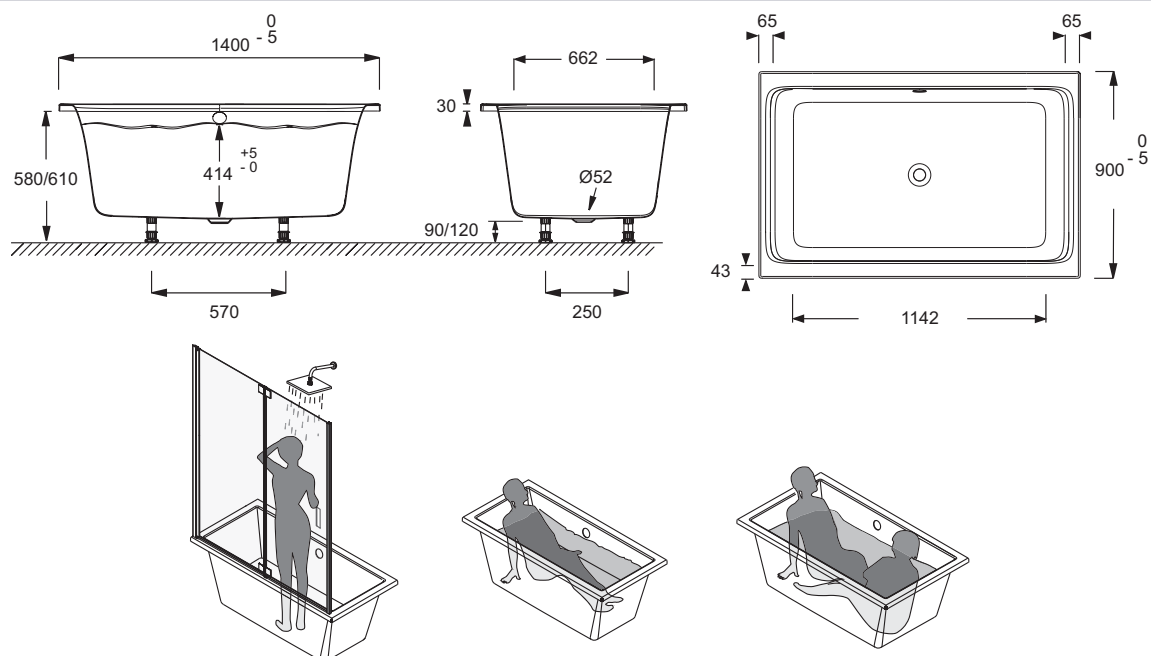

Bénéfices installateurs

- INSTALLATION FACILE : Pieds réglables Quick clip

Produits complémentaires

- E6D003
- E6D127
- E6D129
- E6D131
- E6D133

Descriptif CCTP : Concept bain-douche. E6D123. Collection : CAPSULE. DIMENSIONS : 140 x 90 x 52 cm. POIDS : 30 kg. MATÉRIAU : Acrylique. TYPE D'INSTALLATION : Encastré. VOLUME : 324/254. FORME : Rectangulaire. HAUTEUR DES PIEDS : de 9 à 12 cm. DIAMÈTRE DE BONDE : 5,2 cm. INFORMATIONS COMPLÉMENTAIRES : Contre un mur. PIEDS : Fournis. MARCHE-PIEDS : Non fourni. VIDAGE : Non fourni. TABLIER ASSOCIÉ EN OPTION : Oui. PARE-BAIN ASSOCIÉ EN OPTION : Oui. LONGUEUR INTÉRIEURE FOND DE CUVE : 114,2 cm. LARGEUR INTÉRIEURE FOND DE CUVE : 81,4 cm. BAIGNOIRE DEUX PLACES : Non. EQUIPABLE EN BALNÉO : Non. GARANTIE : 10 ans.

Dessin technique

Descriptif CCTP : Concept bain-douche. E6D123. Collection : CAPSULE. DIMENSIONS : 140 x 90 x 52 cm. POIDS : 30 kg. MATÉRIAU : Acrylique. TYPE D'INSTALLATION : Encastré. VOLUME : 324/254. FORME : Rectangulaire. HAUTEUR DES PIEDS : de 9 à 12 cm. DIAMÈTRE DE BONDE : 5,2 cm. INFORMATIONS COMPLÉMENTAIRES : Contre un mur. PIEDS : Fournis. MARCHE-PIEDS : Non fourni. VIDAGE : Non fourni. TABLIER ASSOCIÉ EN OPTION : Oui. PARE-BAIN ASSOCIÉ EN OPTION : Oui. LONGUEUR INTÉRIEURE FOND DE CUVE : 114,2 cm. LARGEUR INTÉRIEURE FOND DE CUVE : 81,4 cm. BAIGNOIRE DEUX PLACES : Non. EQUIPABLE EN BALNÉO : Non. GARANTIE : 10 ans.