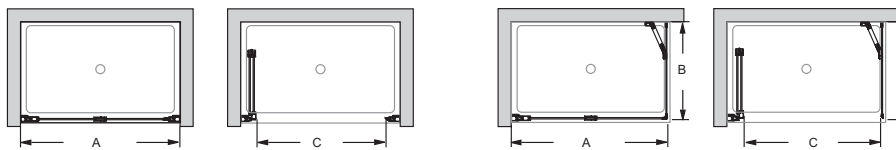

**E6D126**

**Collection :** CAPSULE

**Couleur\* :**

GA - Profils chromés

**Principaux atouts :**

**Caractéristiques techniques**

- DIMENSIONS : x 120 x 140 cm
- MATÉRIAU : Verre

• POIDS : 21 kg

**Dessin technique**

	E6D126-GA	E6D127-GA	E6D128-GA	E6D129-GA
Mm	1200	1400	1200	1400
A mini/maxi	1164/1200	1364/1400	1164/1182	1364/1382
Mm			800	900
B mini/maxi			764/782	864/882
C	1050	1250	1050	1250
D	556	656	590	690
E	510	610	510	610

Descriptif CCTP : Pare-douche 2 volets. E6D126. Collection : CAPSULE. DIMENSIONS : x 120 x 140 cm. POIDS : 21 kg. MATÉRIAU : Verre.

\*En raison des variations possibles dans le réglage de votre ordinateur et de votre imprimante, de facteurs techniques et des caractéristiques particulières de certaines de nos finitions, les couleurs ne sont pas représentatives de la réalité mais sont seulement une indication.