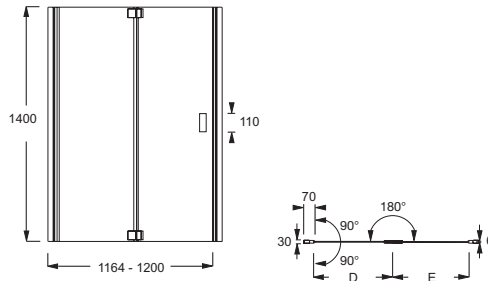

**E6D126**

**Collection :** CAPSULE

**Couleur\* :**

GA - Profils chromés

**Principaux atouts :**

**Caractéristiques techniques**

- DIMENSIONS : x 120 x 140 cm
- MATÉRIAU : Verre

• POIDS : 21 kg

**Dessin technique**

	E6D126-GA	E6D127-GA	E6D128-GA	E6D129-GA
Mm	1200	1400	1200	1400
A mini/maxi	1164/1200	1364/1400	1164/1182	1364/1382
Mm			800	900
B mini/maxi			764/782	864/882
C	1050	1250	1050	1250
D	556	656	590	690
E	510	610	510	610

Descriptif CCTP : Pare-douche 2 volets. E6D126. Collection : CAPSULE. DIMENSIONS : x 120 x 140 cm. POIDS : 21 kg. MATÉRIAU : Verre.

\*En raison des variations possibles dans le réglage de votre ordinateur et de votre imprimante, de facteurs techniques et des caractéristiques particulières de certaines de nos finitions, les couleurs ne sont pas représentatives de la réalité mais sont seulement une indication.