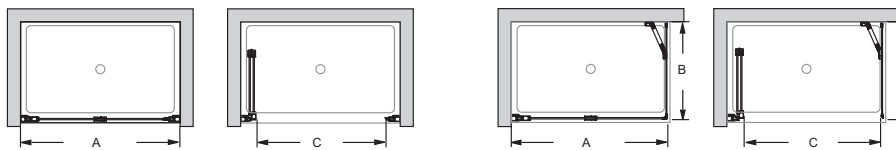

Collection : CAPSULE

Couleur* :

GA - Profils chromés

Principaux atouts :

Caractéristiques techniques

- DIMENSIONS : x 140 x 140 cm
- MATÉRIAU : Verre

• POIDS : 23 kg

Dessin technique

	E6D126-GA	E6D127-GA	E6D128-GA	E6D129-GA
Mm	1200	1400	1200	1400
A mini/maxi	1164/1200	1364/1400	1164/1182	1364/1382
Mm			800	900
B mini/maxi			764/782	864/882
C	1050	1250	1050	1250
D	556	656	590	690
E	510	610	510	610

Descriptif CCTP : Pare-douche 2 volets. E6D127. Collection : CAPSULE. DIMENSIONS : x 140 x 140 cm. POIDS : 23 kg. MATÉRIAU : Verre.

*En raison des variations possibles dans le réglage de votre ordinateur et de votre imprimante, de facteurs techniques et des caractéristiques particulières de certaines de nos finitions, les couleurs ne sont pas représentatives de la réalité mais sont seulement une indication.