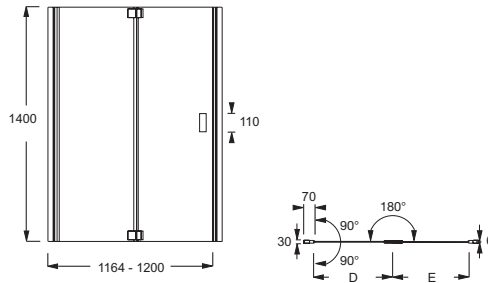

Collection : CAPSULE

Couleur* :

GA - Profils chromés

Principaux atouts :

Caractéristiques techniques

- DIMENSIONS : x 140 x 140 cm
- MATÉRIAU : Verre

• POIDS : 23 kg

Dessin technique

	E6D126-GA	E6D127-GA	E6D128-GA	E6D129-GA
Mm	1200	1400	1200	1400
A mini/maxi	1164/1200	1364/1400	1164/1182	1364/1382
Mm			800	900
B mini/maxi			764/782	864/882
C	1050	1250	1050	1250
D	556	656	590	690
E	510	610	510	610

Descriptif CCTP : Pare-douche 2 volets. E6D127. Collection : CAPSULE. DIMENSIONS : x 140 x 140 cm. POIDS : 23 kg. MATÉRIAU : Verre.

*En raison des variations possibles dans le réglage de votre ordinateur et de votre imprimante, de facteurs techniques et des caractéristiques particulières de certaines de nos finitions, les couleurs ne sont pas représentatives de la réalité mais sont seulement une indication.