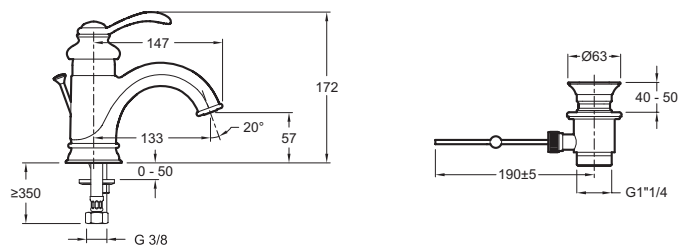

E72090

Collection : FAIRFAX

Couleur* :

CP - Chrome

Principaux atouts :

Caractéristiques techniques

- POIDS : 2,1 kg
- DÉBIT (L/MN SOUS 3 BARS) : 12 l/mn
- MÉCANISME : Cartouche à disques céramique
- GARANTIE MÉCANISME : 5 ans
- Aérateur anti-calcaire intégré
- TYPE : Mitigeur
- RACCORDS : Avec flexibles d'alimentation
- TYPE D'INSTALLATION : 1 trou
- Le charme rétro associé à la modernité d'un mitigeur

Dessin technique

Descriptif CCTP : Mitigeur lavabo avec flexibles d'alimentation. E72090. Collection : FAIRFAX. POIDS : 2,1 kg. TYPE : Mitigeur. DÉBIT (L/MN SOUS 3 BARS) : 12 l/mn. RACCORDS : Avec flexibles d'alimentation. MÉCANISME : Cartouche à disques céramique. TYPE D'INSTALLATION : 1 trou. GARANTIE MÉCANISME : 5 ans. Le charme rétro associé à la modernité d'un mitigeur. Aérateur anti-calcaire intégré.