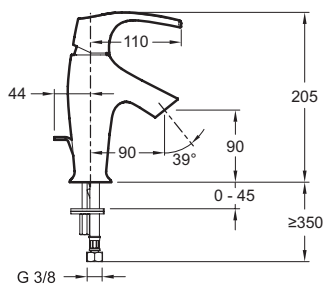

### Caractéristiques techniques

- POIDS : 1,3 kg
- RACCORDS : Avec flexibles d'alimentation
- TYPE D'INSTALLATION : 1 trou
- Luxe, élégance, et légèreté
- DÉBIT (L/MN SOUS 3 BARS) : 14 l/mn
- MÉCANISME : Cartouche à disques céramique
- GARANTIE MÉCANISME : 5 ans
- Brise-jet anti-calcaire intégré

### Dessin technique

Descriptif CCTP : Mitigeur lavabo avec flexible d'alimentation. E72680. Collection : SYMBOL. POIDS : 1,3 kg. DÉBIT (L/MN SOUS 3 BARS) : 14 l/mn. RACCORDS : Avec flexibles d'alimentation. MÉCANISME : Cartouche à disques céramique. TYPE D'INSTALLATION : 1 trou. GARANTIE MÉCANISME : 5 ans. Luxe, élégance, et légèreté. Brise-jet anti-calcaire intégré.