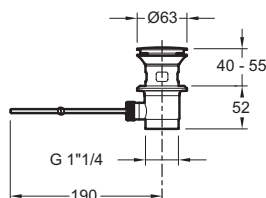

**E72680**

**Collection :** SYMBOL

**Couleur\* :**

CP - Chrome

**Principaux atouts :**

### Caractéristiques techniques

- POIDS : 1,3 kg
- RACCORDS : Avec flexibles d'alimentation
- TYPE D'INSTALLATION : 1 trou
- Luxe, élégance, et légèreté
- DÉBIT (L/MN SOUS 3 BARS) : 14 l/mn
- MÉCANISME : Cartouche à disques céramique
- GARANTIE MÉCANISME : 5 ans
- Brise-jet anti-calcaire intégré

### Dessin technique

Descriptif CCTP : Mitigeur lavabo avec flexible d'alimentation. E72680. Collection : SYMBOL. POIDS : 1,3 kg. DÉBIT (L/MN SOUS 3 BARS) : 14 l/mn. RACCORDS : Avec flexibles d'alimentation. MÉCANISME : Cartouche à disques céramique. TYPE D'INSTALLATION : 1 trou. GARANTIE MÉCANISME : 5 ans. Luxe, élégance, et légèreté. Brise-jet anti-calcaire intégré.