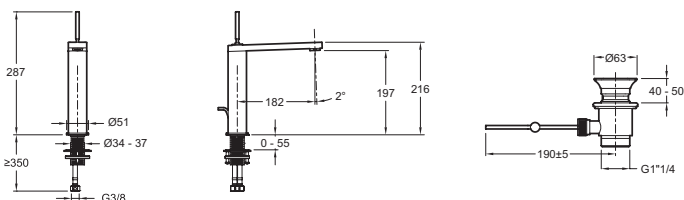

**E73053**

**Collection :** COMPOSED

**Couleur\* :**

**Principaux atouts :**

**Caractéristiques techniques**

- POIDS : 3,5 kg
- TYPE : Mitigeur
- HAUTEUR TOTALE DU ROBINET (MM) : 216
- RACCORDS : Avec flexibles d'alimentation
- ECO CONSO : ECO D'EAU
- MITIGEUR DE BAIN : MITIGEUR
- GARANTIE MÉCANISME : 5 ans
- Aérateur anti-calcaire.
- NORMES ET RÉGLEMENTATIONS : ACS : 14 ACC LY 511
- DÉBIT (L/MN SOUS 3 BARS) : 5 l/mn
- SAILLIE DU BEC (MM) : 182
- MÉCANISME : Cartouche à disques céramique
- VIDAGE : Avec vidage
- TYPE D'INSTALLATION : 1 trou
- GARANTIE FINITION : 25 ans pour le PVD titanium

**Dessin technique**

Descriptif CCTP : Mitigeur lavabo - modèle Haut - levier "Joystick". E73053. Collection : COMPOSED. POIDS : 3,5 kg. NORMES ET RÉGLEMENTATIONS : ACS : 14 ACC LY 511. TYPE : Mitigeur. DÉBIT (L/MN SOUS 3 BARS) : 5 l/mn. HAUTEUR TOTALE DU ROBINET (MM) : 216. SAILLIE DU BEC (MM) : 182. RACCORDS : Avec flexibles d'alimentation. MÉCANISME : Cartouche à disques céramique. ECO CONSO : ECO D'EAU. VIDAGE : Avec vidage. MITIGEUR DE BAIN : MITIGEUR. TYPE D'INSTALLATION : 1 trou. GARANTIE MÉCANISME : 5 ans. GARANTIE FINITION : 25 ans pour le PVD titanium. Aérateur anti-calcaire..