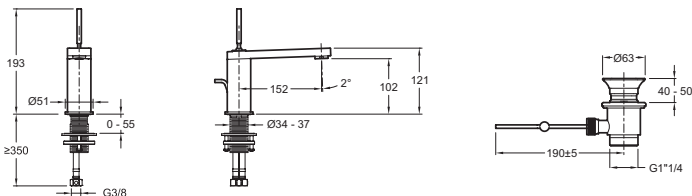

**E73158**

**Collection :** COMPOSED

**Couleur\* :**

CP - Chrome TT - Titanium

**Principaux atouts :**

**Caractéristiques techniques**

- POIDS : 2,5 kg
- TYPE : Mitigeur
- HAUTEUR TOTALE DU ROBINET (MM) : 121
- RACCORDS : Avec flexibles d'alimentation
- ECO CONSO : ECO D'EAU
- MITIGEUR DE BAIN : MITIGEUR
- GARANTIE MÉCANISME : 5 ans
- Aérateur anti-calcaire.
- NORMES ET RÉGLEMENTATIONS : ACS : 14 ACC LY 511
- DÉBIT (L/MN SOUS 3 BARS) : 5 l/mn
- SAILLIE DU BEC (MM) : 152
- MÉCANISME : Cartouche à disques céramique
- VIDAGE : Avec vidage
- TYPE D'INSTALLATION : 1 trou
- GARANTIE FINITION : 25 ans pour le PVD titanium

**Bénéfices consommateurs**

- Bonde de vidage métal à clapet couvrant.
- FINITION PVD : Titanium garantie 25 ans

**Bénéfices installateurs**

- INSTALLATION FACILITÉE : Tube fileté

**Dessin technique**

Descriptif CCTP : Mitigeur lavabo - levier "Joystick". E73158. Collection : COMPOSED. POIDS : 2,5 kg. NORMES ET RÉGLEMENTATIONS : ACS : 14 ACC LY 511. TYPE : Mitigeur. DÉBIT (L/MN SOUS 3 BARS) : 5 l/mn. HAUTEUR TOTALE DU ROBINET (MM) : 121. SAILLIE DU BEC (MM) : 152. RACCORDS : Avec flexibles d'alimentation. MÉCANISME : Cartouche à disques céramique. ECO CONSO : ECO D'EAU. VIDAGE : Avec vidage. MITIGEUR DE BAIN : MITIGEUR. TYPE D'INSTALLATION : 1 trou. GARANTIE MÉCANISME : 5 ans. GARANTIE FINITION : 25 ans pour le PVD titanium. Aérateur anti-calcaire..