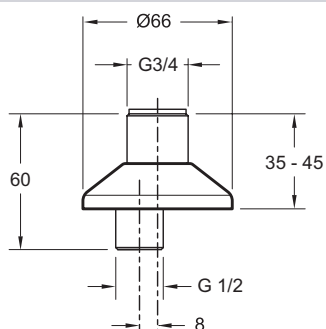

E75414

Collection : HORS COLLECTION

Couleur* :

CP - Chrome

Caractéristiques techniques

• TYPE D'INSTALLATION : Mural

• TYPE D'ACCESSOIRE : Raccords

Dessin technique

Descriptif CCTP : Jeu de raccords muraux excentrés mâles. E75414. Collection : HORS COLLECTION. TYPE D'INSTALLATION : Mural. TYPE D'ACCESSOIRE : Raccords.