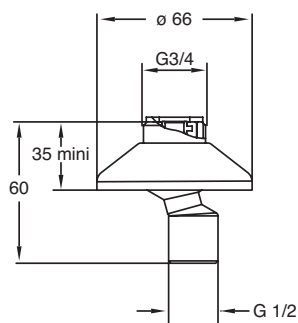

**E75416**

**Collection :** HORS COLLECTION

**Couleur\* :**

CP - Chrome

**Principaux atouts :**

### Caractéristiques techniques

• TYPE D'INSTALLATION : Mural

• TYPE D'ACCESSOIRE : Raccords

### Dessin technique

Descriptif CCTP : Jeu de raccords muraux excentrés mâles avec silencieux. E75416. Collection : HORS COLLECTION. TYPE D'INSTALLATION : Mural. TYPE D'ACCESSOIRE : Raccords.