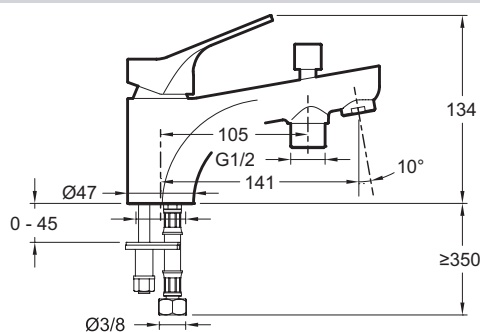

E75769-4

Collection : BRIVE

Couleur* :

CP - Chrome

Principaux atouts :

Caractéristiques techniques

- POIDS : 1,4 kg
- NORMES ET RÉGLEMENTATIONS : NF : ID/A - ECAU : E3/1 C2 A2 U3 (Ge3) - ACS : 15 ACC LY 472
- DÉBIT (L/MN SOUS 3 BARS) : 22 l/mn
- SAILLIE DU BEC (MM) : 141
- MÉCANISME : Cartouche à disques céramique
- MITIGEUR DE BAIN : MITIGEUR
- CLAPET ANTI-RETOUR : Oui
- GARANTIE MÉCANISME : 5 ans

- TYPE D'INSTALLATION : 1 trou
- TYPE : Mitigeur
- HAUTEUR TOTALE DU ROBINET (MM) : 134
- RACCORDS : Avec raccords colonnettes
- ECO CONSO : ECO D'EAU
- TYPE D'INSTALLATION : 1 trou
- INVERSEUR : Inverseur automatique verrouillable

Bénéfices installateurs

- INSTALLATION EN 35" : produit équipé du système d'installation breveté 5/35" pour un montage aussi simple que rapide
- Flexibles avec raccords G3/8.

Dessin technique

Descriptif CCTP : Mitigeur bain-douche - système d'installation breveté 5/35". E75769-4. Collection : BRIVE. POIDS : 1,4 kg. TYPE D'INSTALLATION : 1 trou. NORMES ET RÉGLEMENTATIONS : NF : ID/A - ECAU : E3/1 C2 A2 U3 (Ge3) - ACS : 15 ACC LY 472. TYPE : Mitigeur. DÉBIT (L/MN SOUS 3 BARS) : 22 l/mn. HAUTEUR TOTALE DU ROBINET (MM) : 134. SAILLIE DU BEC (MM) : 141. RACCORDS : Avec raccords colonnettes. MÉCANISME : Cartouche à disques céramique. ECO CONSO : ECO D'EAU. MITIGEUR DE BAIN : MITIGEUR. TYPE D'INSTALLATION : 1 trou. CLAPET ANTI-RETOUR : Oui. INVERSEUR : Inverseur automatique verrouillable. GARANTIE MÉCANISME : 5 ans.