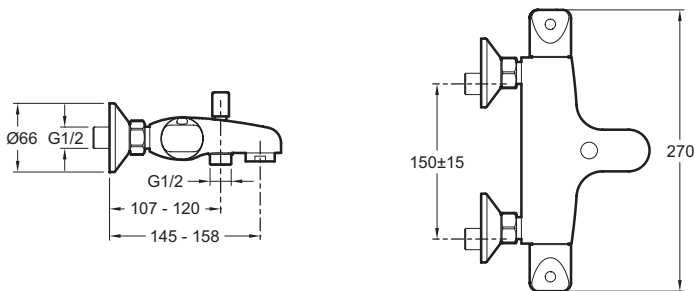

E75772

Collection : ROBUST

Couleur* :

CP - Chrome

Principaux atouts :

Caractéristiques techniques

- POIDS : 2 kg
- NORMES ET RÉGLEMENTATIONS : NF : I*/S - E3/1 C3 A2 U3 (Ge5) - ACS : 15 ACC LY 578
- DÉBIT (L/MN SOUS 3 BARS) : 20 l/mn
- RACCORDS : Avec raccords et rosaces murales
- ENTRAXE (MM) : 150 ± 15
- BUTÉE DE SÉCURITÉ : 37°C
- CORPS TIÈDE : Oui
- INVERSEUR : Inverseur automatique verrouillable
- GARANTIE FINITION : 10 ans
- TYPE D'INSTALLATION : Mural
- TYPE : Thermostatique
- SAILLIE DU BEC (MM) : 145 - 158
- MÉCANISME : Cartouche thermostatique
- MITIGEUR DE BAIN : MITIGEUR THERMOSTATIQUE
- TEMPÉRATURE MAXI : 50°C
- CLAPET ANTI-RETOUR : Oui
- GARANTIE MÉCANISME : 5 ans

Bénéfices installateurs

- FACILITÉ D'INSTALLATION : Raccords et rosaces murales

Dessin technique

Descriptif CCTP : Mitigeur thermostatique bain-douche mural. E75772. Collection : ROBUST. POIDS : 2 kg. TYPE D'INSTALLATION : Mural. NORMES ET RÉGLEMENTATIONS : NF : I*/S - E3/1 C3 A2 U3 (Ge5) - ACS : 15 ACC LY 578. TYPE : Thermostatique. DÉBIT (L/MN SOUS 3 BARS) : 20 l/mn. SAILLIE DU BEC (MM) : 145 - 158. RACCORDS : Avec raccords et rosaces murales. MÉCANISME : Cartouche thermostatique. ENTRAXE (MM) : 150 ± 15. MITIGEUR DE BAIN : MITIGEUR THERMOSTATIQUE. BUTÉE DE SÉCURITÉ : 37°C. TEMPÉRATURE MAXI : 50°C. CORPS TIÈDE : Oui. CLAPET ANTI-RETOUR : Oui. INVERSEUR : Inverseur automatique verrouillable. GARANTIE MÉCANISME : 5 ans. GARANTIE FINITION : 10 ans.