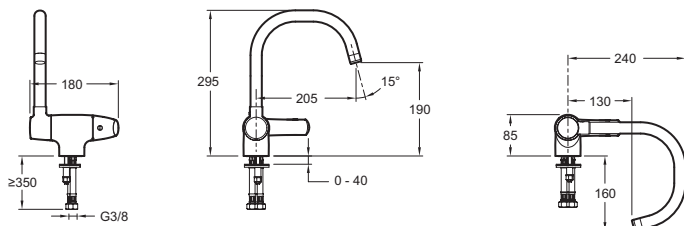

Dessin technique

Descriptif CCTP : Mitigeur évier - bec rabattable. E76250. Collection : NATÉO. POIDS : 2,7 kg. NORMES ET RÉGLEMENTATIONS : NF : II - ECAU : E0 C2 A1 U3 - ACS : 11 ACCLY 540. DÉBIT (L/MN SOUS 3 BARS) : 9 l/mn. SAILLIE DU BEC (MM) : 205. RACCORDS : Avec flexibles d'alimentation. MÉCANISME : Cartouche à disques céramique. ECO CONSO : ECO D'EAU. VIDAGE : Sans vidage. TYPE DE ROBINETTERIE DE CUISINE : MECANIQUE. TYPE DE BEC : BEC RABATTABLE. MITIGEUR DE BAIN : MITIGEUR. TYPE D'INSTALLATION : 1 trou. GARANTIE MÉCANISME : 5 ans. Pour une installation élégante et fonctionnelle devant une fenêtre.