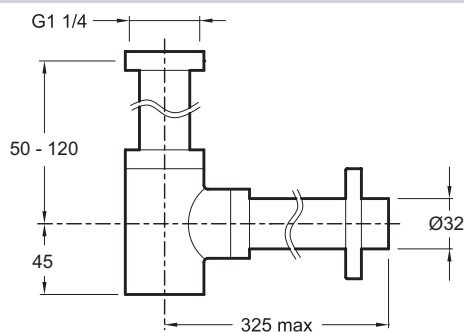

### Caractéristiques techniques

• POIDS : 0,6 kg

• TYPE D'ACCESSOIRE : Siphon

### Dessin technique

Descriptif CCTP : Siphon "design", modèle court. E78297. Collection : HORS COLLECTION. POIDS : 0,6 kg. TYPE D'ACCESSOIRE : Siphon.