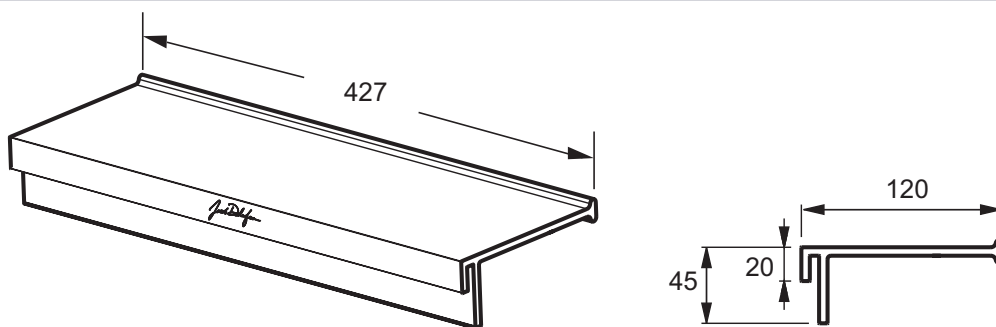

E940340

Collection : NOUVELLE VAGUE

Couleur* :

BLV - Noir
inimitable

Caractéristiques techniques

- DIMENSIONS : 4,50 x 12 cm
- MATÉRIAU : Aluminium
- ETAGÈRE : Étagère 40 cm
- POIDS : 1,6 kg
- TYPE D'ACCESSOIRE : Étagère

Dessin technique

Descriptif CCTP : Étagère 40 cm. E940340. Collection : NOUVELLE VAGUE. DIMENSIONS : 4,50 x 12 cm. POIDS : 1,6 kg. MATÉRIAU : Aluminium. TYPE D'ACCESSOIRE : Étagère. ETAGÈRE : Étagère 40 cm.