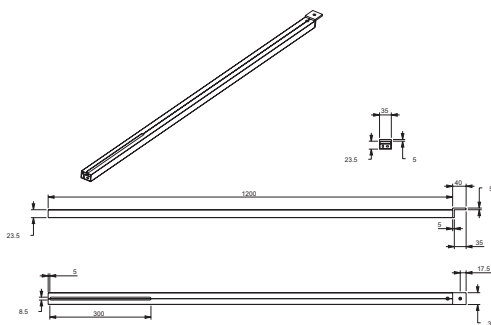

E94BW120

Collection : NOUVELLE VAGUE

Couleur\* :

BLV - Noir  
inimitable

Caractéristiques techniques

- DIMENSIONS : 2,35 x 3,50 cm
- MATÉRIAU : Aluminium
- REDÉCOUPABLE : Oui
- POIDS : 2 kg
- TYPE D'ACCESSOIRE : Barre de renfort

Dessin technique

Descriptif CCTP : Barre de renfort. E94BW120. Collection : NOUVELLE VAGUE. DIMENSIONS : 2,35 x 3,50 cm. POIDS : 2 kg. MATÉRIAU : Aluminium. TYPE D'ACCESSOIRE : Barre de renfort. REDÉCOUPABLE : Oui.