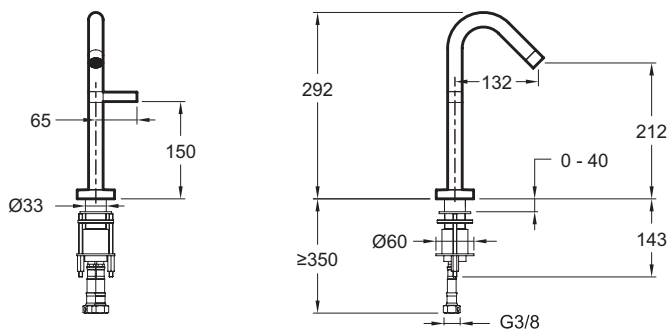

E985-4

Collection : STILLNESS

Couleur* :

CP - Chrome

Principaux atouts :

Caractéristiques techniques

- POIDS : 2,1 kg
- RACCORDS : Avec flexibles d'alimentation
- VIDAGE : Sans vidage
- GARANTIE MÉCANISME : 5 ans
- Sans bonde de vidage
- DÉBIT (L/MN SOUS 3 BARS) : 6 l/mn
- MÉCANISME : Cartouche séquentielle
- TYPE D'INSTALLATION : 1 trou
- Aérateur anti-calcaire

Dessin technique

Descriptif CCTP : Mitigeur lavabo - modèle haut - avec flexibles d'alimentation. E985-4. Collection : STILLNESS. POIDS : 2,1 kg. DÉBIT (L/MN SOUS 3 BARS) : 6 l/mn. RACCORDS : Avec flexibles d'alimentation. MÉCANISME : Cartouche séquentielle. VIDAGE : Sans vidage. TYPE D'INSTALLATION : 1 trou. GARANTIE MÉCANISME : 5 ans. Aérateur anti-calcaire. Sans bonde de vidage.