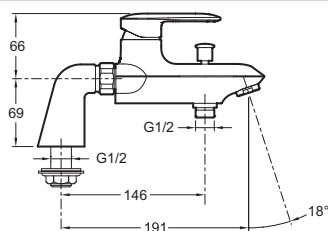

## Caractéristiques techniques

- POIDS : 1,8 kg
- MÉCANISME : Cartouche à disques céramique
- MITIGEUR DE BAIN : MITIGEUR
- INVERSEUR : Inverseur automatique verrouillable
- RACCORDS : Avec raccords colonnettes
- ECO CONSO : ECO D'EAU
- CLAPET ANTI-RETOUR : Yes
- GARANTIE MÉCANISME : 5 ans

## Dessin technique

Descriptif CCTP : Mitigeur bain-douche sur gorge. E99461. Collection : KUMIN. POIDS : 1,8 kg. RACCORDS : Avec raccords colonnettes. MÉCANISME : Cartouche à disques céramique. ECO CONSO : ECO D'EAU. MITIGEUR DE BAIN : MITIGEUR. CLAPET ANTI-RETOUR : Yes. INVERSEUR : Inverseur automatique verrouillable. GARANTIE MÉCANISME : 5 ans.