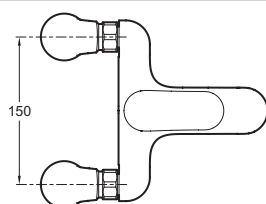

## Caractéristiques techniques

- POIDS : 1,8 kg
- MÉCANISME : Cartouche à disques céramique
- MITIGEUR DE BAIN : MITIGEUR
- INVERSEUR : Inverseur automatique verrouillable
- RACCORDS : Avec raccords colonnettes
- ECO CONSO : ECO D'EAU
- CLAPET ANTI-RETOUR : Yes
- GARANTIE MÉCANISME : 5 ans

## Dessin technique

Descriptif CCTP : Mitigeur bain-douche sur gorge. E99461. Collection : KUMIN. POIDS : 1,8 kg. RACCORDS : Avec raccords colonnettes. MÉCANISME : Cartouche à disques céramique. ECO CONSO : ECO D'EAU. MITIGEUR DE BAIN : MITIGEUR. CLAPET ANTI-RETOUR : Yes. INVERSEUR : Inverseur automatique verrouillable. GARANTIE MÉCANISME : 5 ans.