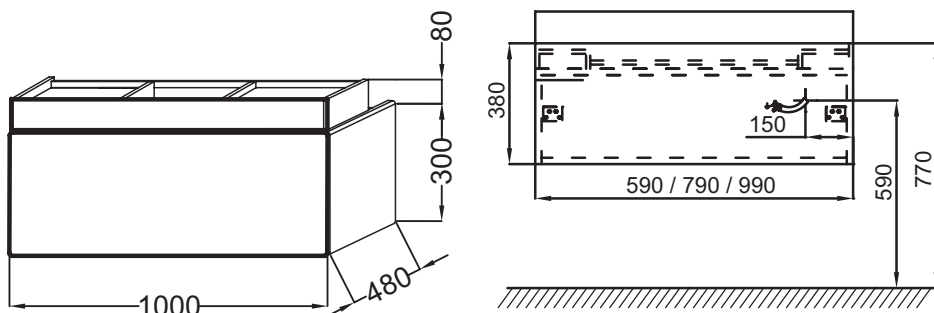

EB1732

Collection : TERRACE

Couleur* :

G1C - Laque brillante Blanc

Principaux atouts :

Caractéristiques techniques

- **DIMENSIONS :** 100 x 48 x 38 cm
- **MATÉRIAU :** Laque
- **RANGEMENT :** 1 plumier bois massif ou laqué et 1 tiroir à ouverture "Pousse-Lâche"
- **TYPE DE RANGEMENT :** Tiroir
- **PRISE ÉLECTRIQUE :** Oui
- **PRODUIT INCLUS :** (robinetterie, plan-vasque et set de fixation non inclus)
- **GAIN DE PLACE :** Oui
- **FIXATION :** Set de fixation à déterminer par votre installateur en fonction de votre support mural
- **ROBINETTERIE RECOMMANDÉE :** Robinetterie Stance, élégance et légèreté
- **POIDS :** 29 kg
- **TYPE D'INSTALLATION :** Suspendu
- **ÉLECTRICITÉ :** 230V, 7,08W, classe II IP20
- **LUMIÈRE :** Oui
- **PRISE USB :** Oui
- **TEMPÉRATURE :** 4000°K
- **RANGEMENT INTÉRIEUR :** 1 plumier bois massif ou laqué à ouverture "Pousse-Lâche" et fermeture progressive
- **INFORMATIONS COMPLÉMENTAIRES :** Eclairage LED à l'intérieur des tiroirs, allumage par détecteur d'ouverture du tiroir et 2 prises (230V chacune). Info lampe : 230V, 7,08W, classe II IP20.

Bénéfices installateurs

- **INSTALLATION FACILITÉE :** Meuble monté

Produits requis

- EXC112 : Plan-vasque 100 cm
- EXC9112 : Plan-vasque 100 cm avec bandeau LED

Produits complémentaires

- EB322 : Paire de pieds H38 cm
- EB1740G : Colonne Premium 50 cm, charnières à gauche
- EB1741D : Colonne Premium 75 cm, charnières à droite

Dessin technique

*En raison des variations possibles dans le réglage de votre ordinateur et de votre imprimante, de facteurs techniques et des caractéristiques particulières de certaines de nos finitions, les couleurs ne sont pas représentatives de la réalité mais sont seulement une indication.